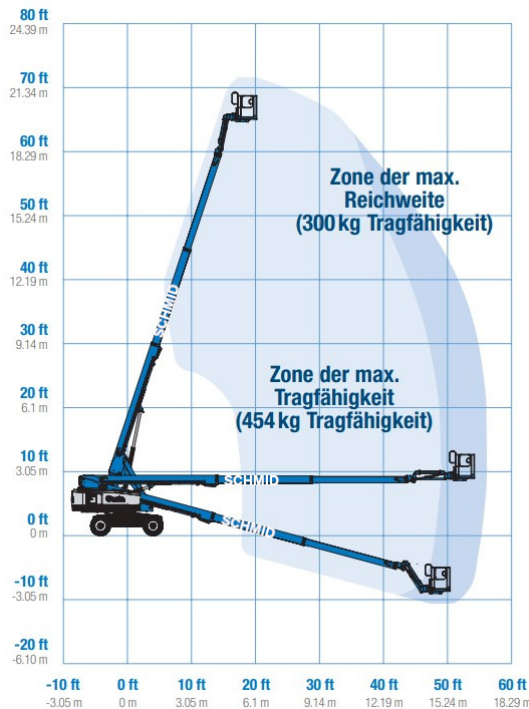

www.schmid-hv.de info@schmid-hv.de

Teleskopbühne TK 218 D25 A

Dieselantrieb mit Allrad

Maße und Gewichte:

(Angaben sind ca. Maße)

Arbeitshöhe:	21,80 m
Korbodenhöhe:	19,80 m
Max. Reichweite:	16,50 m
Drehbereich:	360 Grad
Korbtragkraft:	454 kg
Korbgröße:	2,44 x 0,91 m
Korbdrehung:	2x 80 Grad
Fahrzeuglänge:	9,76 m
Fahrzeugbreite:	2,49 m
Fahrzeughöhe:	2,81 m
Gesamtgewicht:	11420 kg

**Arbeitsbetrieb ohne Abstützung
in voller Höhe verfahrbar
Transportlänge 7,8 m**

Miete ohne Bedienermann:

- Vermietung tageweise
- Als Miettag gilt der Arbeitstag (10 Std.): von 7.00 - 17.00 Uhr
- Mehrtagemieten (Arbeitszeit max. 10 Std./Tag)
- An- und Abfahrt zählt zur Mietzeit
- Transport durch unsere Firma wird gesondert berechnet