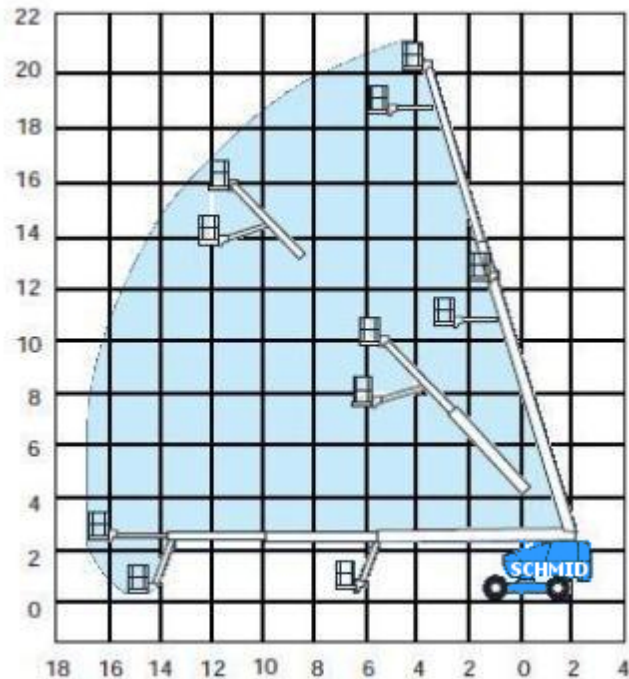

Miete ohne Bedienermann:

- Vermietung tageweise
- Als Miettag gilt der Arbeitstag (10 Std.): von 7.00 - 17.00 Uhr
- Mehrtagesmieten (Arbeitszeit max. 10 Std./Tag)
- An- und Abfahrt zählt zur Mietzeit
- Transport durch unsere Firma wird gesondert berechnet