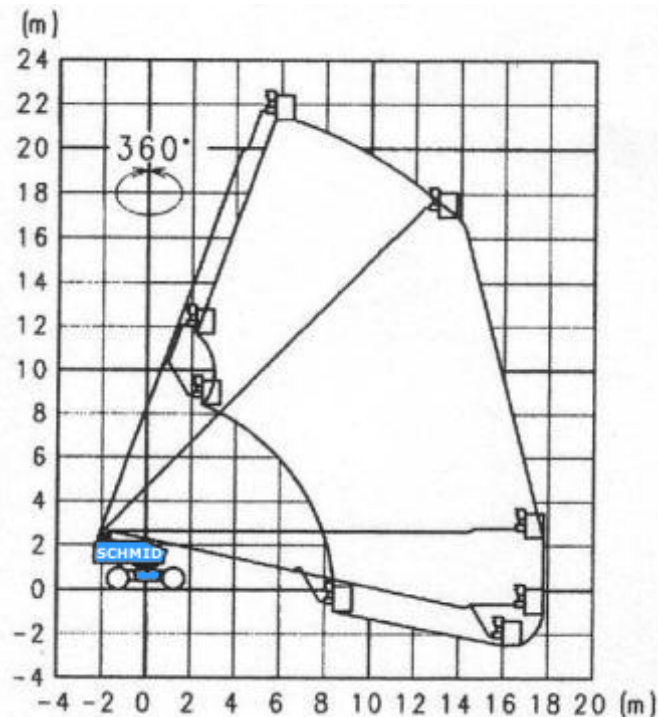

Miete ohne Bedienermann:

- Vermietung tageweise
- Als Miettag gilt der Arbeitstag (10 Std.): von 7.00 - 17.00 Uhr
- Mehrtagesmieten (Arbeitszeit max. 10 Std./Tag)
- An- und Abfahrt zählt zur Mietzeit
- Transport durch unsere Firma wird gesondert berechnet