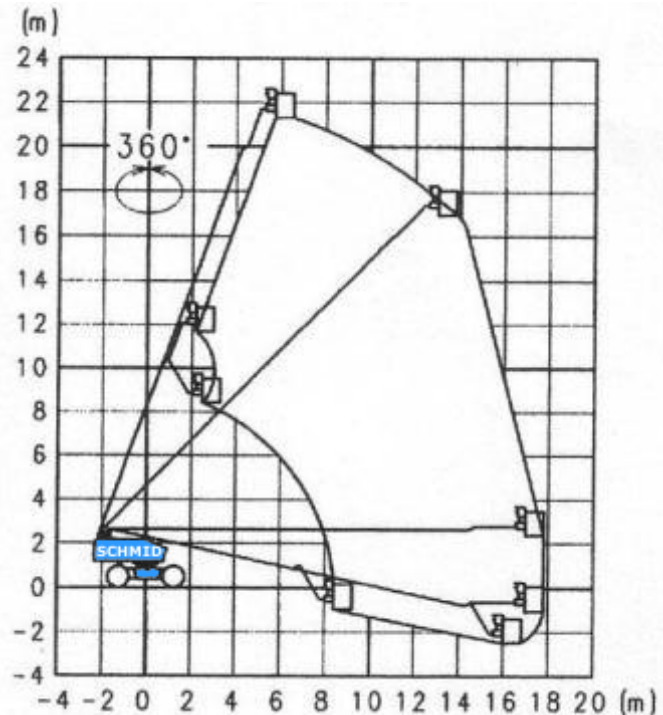

Teleskopbühne TK 230 D24 A

Dieselantrieb mit Allrad

Maße und Gewichte:

(Angaben sind ca. Maße)

Arbeitshöhe:	23,00 m
Korbbodenhöhe:	21,00 m
Max. Reichweite:	18,00 m
Drehbereich:	360 Grad
Korbtragkraft:	227 kg
Korbgröße:	1,95 x 0,85 m
Korbdrehung:	2x 90 Grad
Fahrzeuglänge:	11,57 m
Fahrzeugbreite:	2,40 m
Fahrzeughöhe:	2,64 m
Gesamtgewicht:	14700 kg

**Arbeitsbetrieb ohne Abstützung
in voller Höhe verfahrbar**