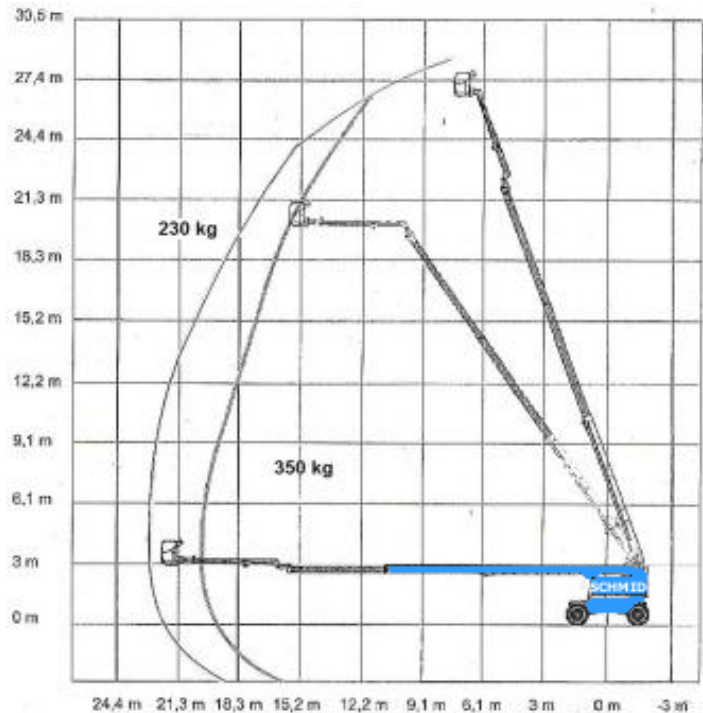

## Teleskopbühne TK 275 D25 A

#### Maße und Gewichte:

(Angaben sind ca. Maße)

Arbeitshöhe:	27,50 m
Korbbodenhöhe:	25,50 m
Max. Reichweite:	22,60 m
Drehbereich:	360 Grad
Korbtragkraft:	350 kg
Korbgröße:	2,40 x 0,80 m
Korbdrehung:	70 Grad
Fahrzeuglänge:	12,35 m
Fahrzeugbreite:	2,49 m
Fahrzeughöhe:	2,95 m
Gesamtgewicht:	17300 kg

**Transportlänge 9,45 m**  
**Arbeitsbetrieb ohne Abstützung**  
**in voller Höhe verfahrbar**