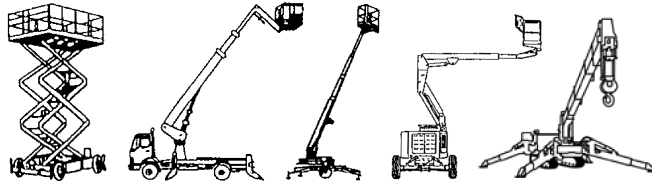

www.schmid-hv.de info@schmid-hv.de

Teleskopbühne TK 279 D25 A

Dieselantrieb mit Allrad

Maße und Gewichte:

(Angaben sind ca. Maße)

Arbeitshöhe:	27,91 m
Korbbodenhöhe:	25,91 m
Max. Reichweite:	22,71 m
Drehbereich:	360 Grad
Korbtragkraft:	454 kg
Korbgröße:	2,44 x 0,91 m
Korbdrehung:	2x 80 Grad
Fahrzeuglänge:	12,37 m
Fahrzeugbreite:	2,49 m
Fahrzeughöhe:	2,80 m
Gesamtgewicht:	18326 kg