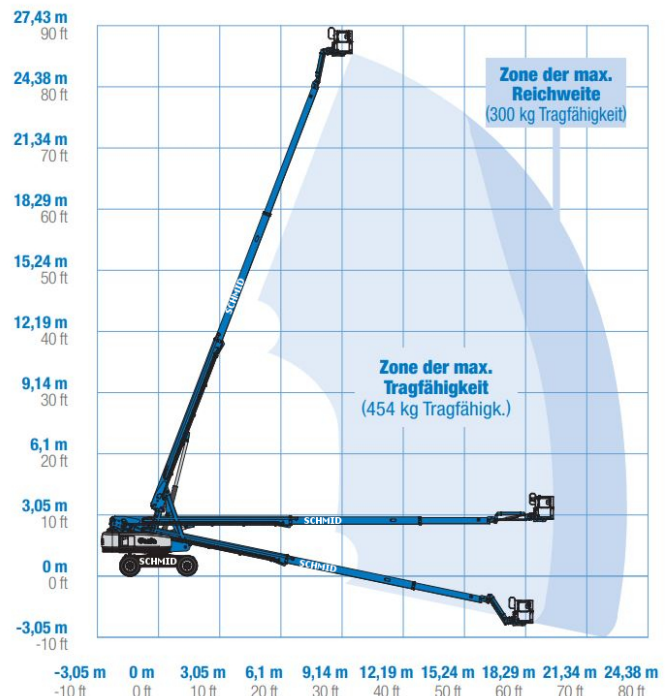

www.schmid-hv.de info@schmid-hv.de

Teleskopbühne TK 279 D25 A

Dieselantrieb mit Allrad

Maße und Gewichte:

(Angaben sind ca. Maße)

Arbeitshöhe:	27,91 m
Korbbodenhöhe:	25,91 m
Max. Reichweite:	22,71 m
Drehbereich:	360 Grad
Korbtragkraft:	454 kg
Korbgröße:	2,44 x 0,91 m
Korbdrehung:	2x 80 Grad
Fahrzeuglänge:	12,37 m
Fahrzeugbreite:	2,49 m
Fahrzeughöhe:	2,80 m
Gesamtgewicht:	18326 kg

**Arbeitsbetrieb ohne Abstützung
in voller Höhe verfahrbar
mit Generator für Strom im Korb**

Miete ohne Bedienermann:

- Vermietung tageweise
- Als Miettag gilt der Arbeitstag (10 Std.): von 7.00 - 17.00 Uhr
- Mehrtagesmieten (Arbeitszeit max. 10 Std./Tag)
- An- und Abfahrt zählt zur Mietzeit
- Transport durch unsere Firma wird gesondert berechnet