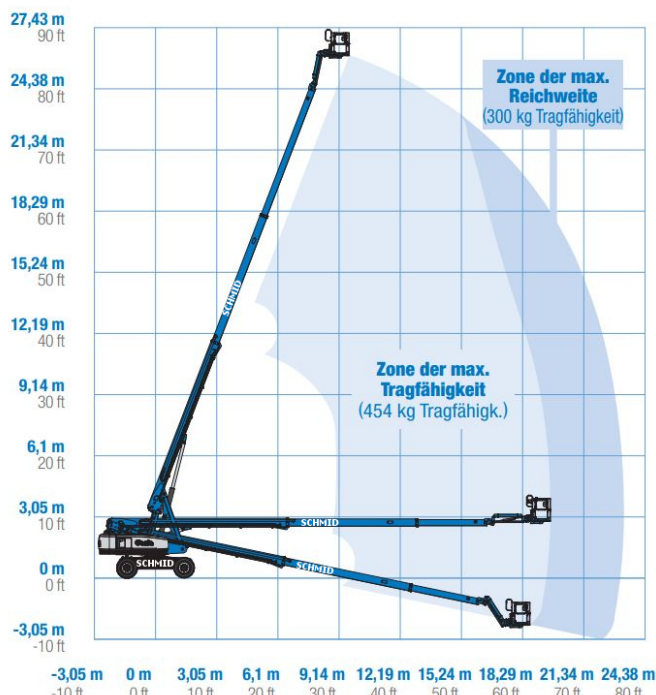

www.schmid-hv.de info@schmid-hv.de

Teleskopbühne TK 279 D25 A

Dieselantrieb mit Allrad

Maße und Gewichte:

(Angaben sind ca. Maße)

Arbeitshöhe:	27,91 m
Korbbodenhöhe:	25,91 m
Max. Reichweite:	22,71 m
Drehbereich:	360 Grad
Korbtragkraft:	454 kg
Korbgröße:	2,44 x 0,91 m
Korbdrehung:	80 Grad
Fahrzeuglänge:	12,37 m
Fahrzeugbreite:	2,49 m
Fahrzeughöhe:	2,80 m
Gesamtgewicht:	18326 kg

**Arbeitsbetrieb ohne Abstützung
in voller Höhe verfahrbar
mit Generator für Strom im Korb**

Miete ohne Bedienermann:

- Vermietung tageweise
- Als Miettag gilt der Arbeitstag (10 Std.): von 7.00 - 17.00 Uhr
- Mehrtagesmieten (Arbeitszeit max. 10 Std./Tag)
- An- und Abfahrt zählt zur Mietzeit
- Transport durch unsere Firma wird gesondert berechnet