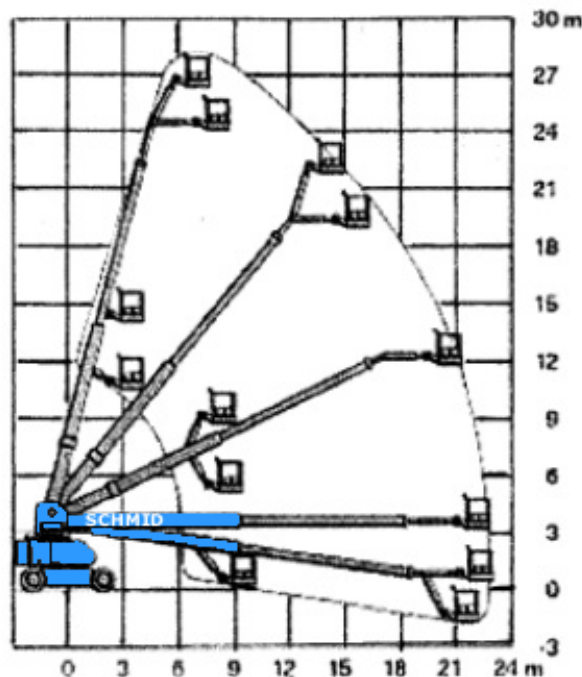

www.schmid-hv.de info@schmid-hv.de

Teleskopbühne TK 282 D25 A

Dieselantrieb mit Allrad

Maße und Gewichte:

(Angaben sind ca. Maße)

Arbeitshöhe:	28,20 m
Korbbodenhöhe:	26,20 m
Max. Reichweite:	23,00 m
Drehbereich:	360 Grad
Korbtragkraft:	230 kg
Korbgröße:	2,44 x 0,91 m
Korbdrehung:	2x 85 Grad
Fahrzeuglänge:	12,19 m
Fahrzeugbreite:	2,49 m
Fahrzeughöhe:	3,05 m
Gesamtgewicht:	17000 kg