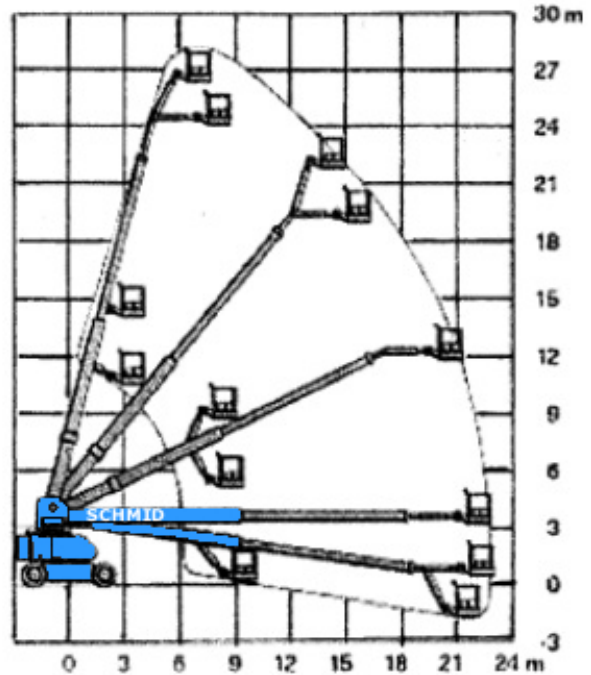

## Teleskopbühne TK 282 D25 A

#### Maße und Gewichte:

(Angaben sind ca. Maße)

Arbeitshöhe:	28,20 m
Korbbodenhöhe:	26,20 m
Max. Reichweite:	23,00 m
Drehbereich:	360 Grad
Korbtragkraft:	230 kg
Korbgröße:	2,44 x 0,91 m
Korbdrehung:	2x 85 Grad
Fahrzeuglänge:	12,19 m
Fahrzeugbreite:	2,49 m
Fahrzeughöhe:	3,05 m
Gesamtgewicht:	17000 kg