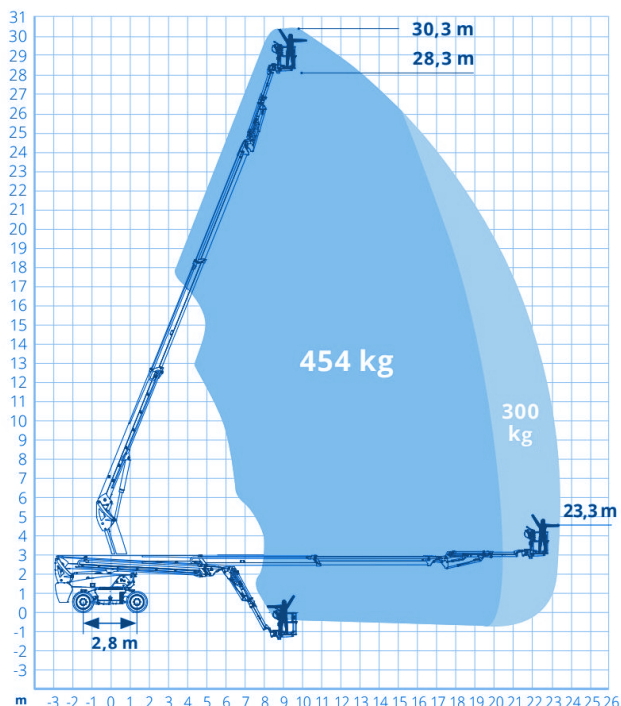

www.schmid-hv.de info@schmid-hv.de

Teleskopbühne TK 303 E25 A

Elektroantrieb mit Allrad

Maße und Gewichte:

(Angaben sind ca. Maße)

Arbeitshöhe:	30,30 m
Korbbodenhöhe:	28,30 m
Max. Reichweite:	23,30 m
Drehbereich:	360 Grad
Korbtragkraft:	454 kg
Korbgröße:	2,44 x 0,90 m
Korbdrehung:	2x 90 Grad
Fahrzeuglänge:	12,25 m
Fahrzeugbreite:	2,50 m
Fahrzeughöhe:	2,89 m
Gesamtgewicht:	18900 kg

Allradlenkung

mark.freie Reifen

Korbarm 4m teleskopierbar

in voller Höhe verfahrbar

Miete ohne Bedienermann:

- Vermietung tageweise
- Als Miettag gilt der Arbeitstag (10 Std.): von 7.00 - 17.00 Uhr
- Mehrtagesmieten (Arbeitszeit max. 10 Std./Tag)
- An- und Abfahrt zählt zur Mietzeit
- Transport durch unsere Firma wird gesondert berechnet