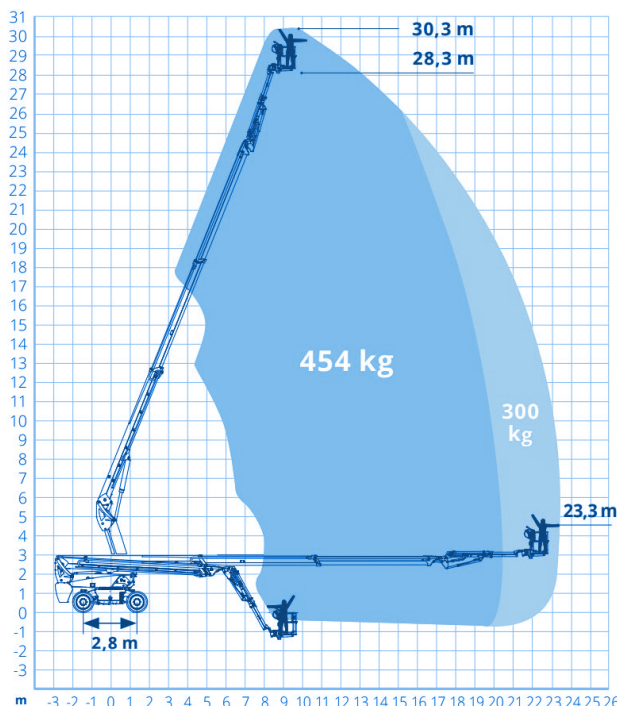

www.schmid-hv.de info@schmid-hv.de

Teleskopbühne TK 303 E25 A

Elektroantrieb mit Allrad

Maße und Gewichte:

(Angaben sind ca. Maße)

| | |
|------------------|---------------|
| Arbeitshöhe: | 30,30 m |
| Korbbodenhöhe: | 28,30 m |
| Max. Reichweite: | 23,30 m |
| Drehbereich: | 360 Grad |
| Korbtragkraft: | 454 kg |
| Korbgröße: | 2,44 x 0,90 m |
| Korbdrehung: | 2x 90 Grad |
| Fahrzeuglänge: | 12,25 m |
| Fahrzeugbreite: | 2,50 m |
| Fahrzeughöhe: | 2,89 m |
| Gesamtgewicht: | 18900 kg |

Allradlenkung

mark.freie Reifen

Korbarm 4m teleskopierbar

in voller Höhe verfahrbar

Miete ohne Bedienermann:

- Vermietung tageweise
- Als Miettag gilt der Arbeitstag (10 Std.): von 7.00 - 17.00 Uhr
- Mehrtagesmieten (Arbeitszeit max. 10 Std./Tag)
- An- und Abfahrt zählt zur Mietzeit
- Transport durch unsere Firma wird gesondert berechnet