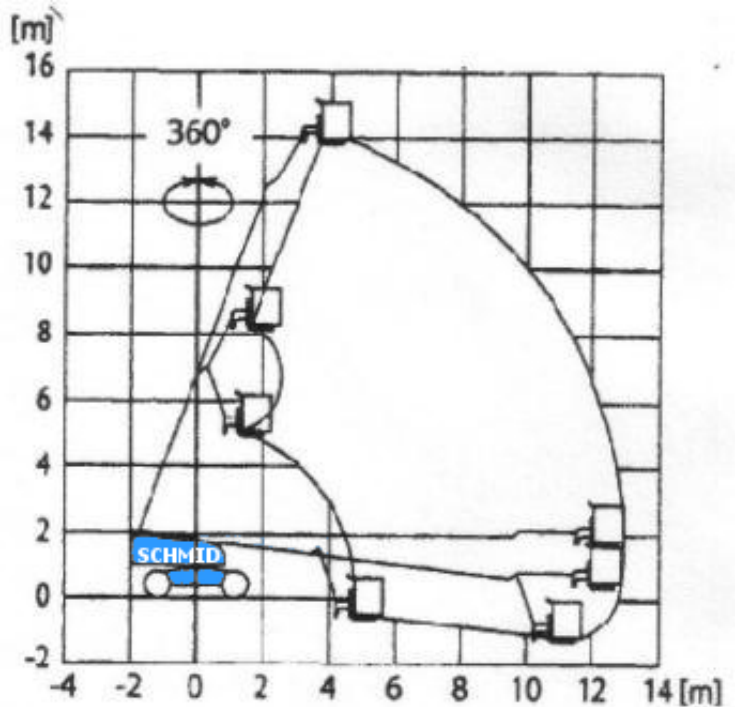

Miete ohne Bediener:

- Vermietung tageweise
- Als Miettag gilt der Arbeitstag (10 Std.): von 7.00 - 17.00 Uhr
- Mehrtagesmieten (Arbeitszeit max. 10 Std./Tag)
- An- und Abfahrt zählt zur Mietzeit
- Transport durch unsere Firma wird gesondert berechnet

Wir vermieten ausschließlich zu unseren Mietbedingungen!

28.05.2023