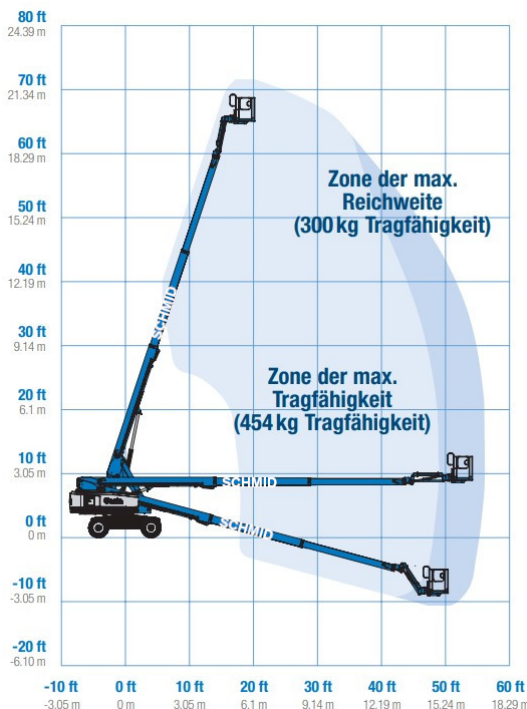

## Teleskopbühne TK 218 D25 A

#### Maße und Gewichte:

(Angaben sind ca. Maße)

Arbeitshöhe:	21,80 m
Korbbodenhöhe:	19,80 m
Max. Reichweite:	16,50 m
Drehbereich:	360 Grad
Korbtragkraft:	454 kg
Korbgröße:	2,44 x 0,91 m
Korbdrehung:	2x 80 Grad
Fahrzeuglänge:	9,76 m
Fahrzeugbreite:	2,49 m
Fahrzeughöhe:	2,81 m
Gesamtgewicht:	11420 kg

**Arbeitsbetrieb ohne Abstützung  
in voller Höhe verfahrbar  
Transportlänge 7,8 m**