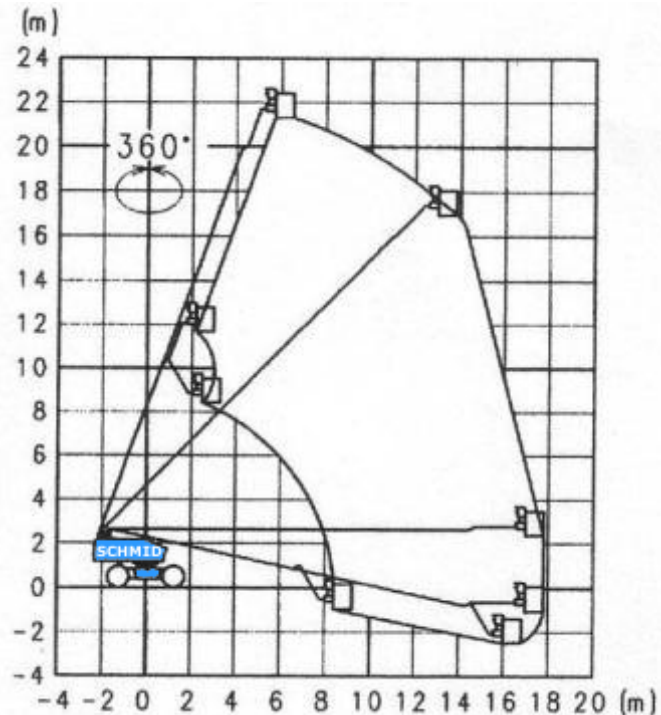

Teleskopbühne TK 230 D24 A

Dieselantrieb mit Allrad

Maße und Gewichte:

(Angaben sind ca. Maße)

Arbeitshöhe:	23,00 m
Korbbodenhöhe:	21,00 m
Max. Reichweite:	18,00 m
Drehbereich:	360 Grad
Korbtragkraft:	227 kg
Korbgröße:	1,95 x 0,85 m
Korbdrehung:	2x 90 Grad
Fahrzeuglänge:	11,57 m
Fahrzeugbreite:	2,40 m
Fahrzeughöhe:	2,64 m
Gesamtgewicht:	14700 kg

**Arbeitsbetrieb ohne Abstützung
in voller Höhe verfahrbar**