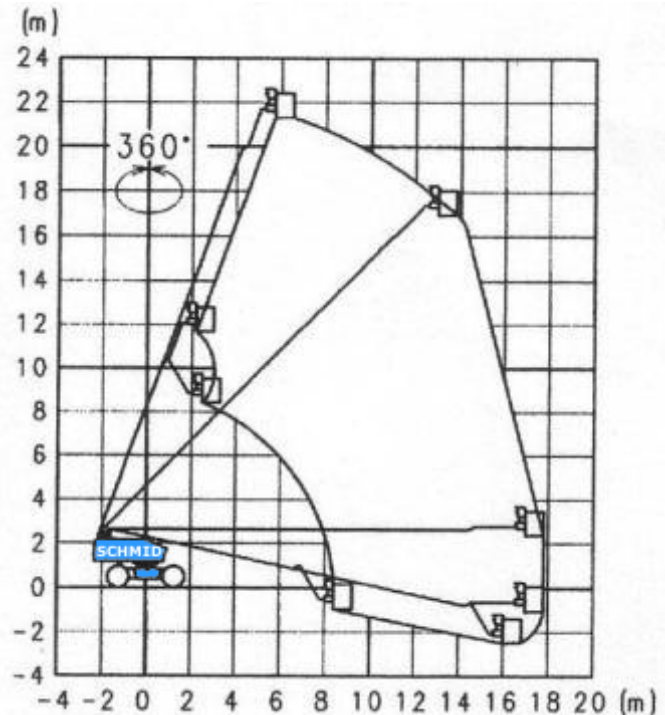

Teleskopbühne TK 230 D24 A

Dieselantrieb mit Allrad

Maße und Gewichte:

(Angaben sind ca. Maße)

Arbeitshöhe:	23,00 m
Korbbodenhöhe:	21,00 m
Max. Reichweite:	18,00 m
Drehbereich:	360 Grad
Korbtragkraft:	227 kg
Korbgröße:	1,95 x 0,85 m
Korbdrehung:	2x 90 Grad
Fahrzeuglänge:	11,57 m
Fahrzeugbreite:	2,40 m
Fahrzeughöhe:	2,64 m
Gesamtgewicht:	14700 kg

**Arbeitsbetrieb ohne Abstützung
in voller Höhe verfahrbar**