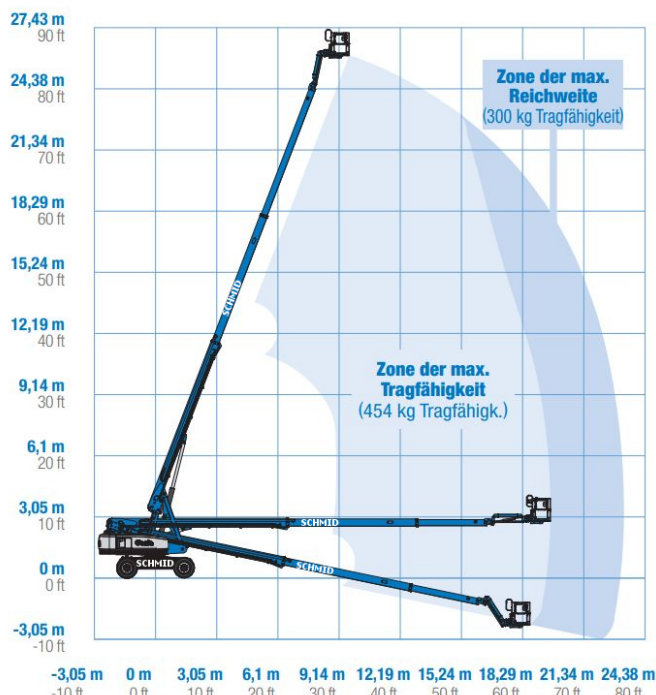

www.schmid-hv.de info@schmid-hv.de

Teleskopbühne TK 279 D25 A

Dieselantrieb mit Allrad

Maße und Gewichte:

(Angaben sind ca. Maße)

Arbeitshöhe:	27,91 m
Korbbodenhöhe:	25,91 m
Max. Reichweite:	22,71 m
Drehbereich:	360 Grad
Korbtragkraft:	454 kg
Korbgröße:	2,44 x 0,91 m
Korbdrehung:	2x 80 Grad
Fahrzeuglänge:	12,37 m
Fahrzeugbreite:	2,49 m
Fahrzeughöhe:	2,80 m
Gesamtgewicht:	18326 kg

**Arbeitsbetrieb ohne Abstützung
in voller Höhe verfahrbar
mit Generator für Strom im Korb**

Miete ohne Bedienermann:

- Vermietung tageweise
- Als Miettag gilt der Arbeitstag (10 Std.): von 7.00 - 17.00 Uhr
- Mehrtagesmieten (Arbeitszeit max. 10 Std./Tag)
- An- und Abfahrt zählt zur Mietzeit
- Transport durch unsere Firma wird gesondert berechnet