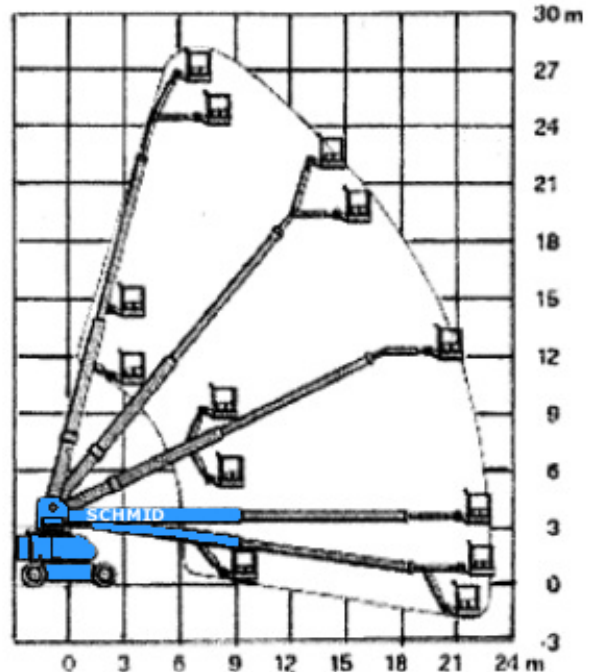

www.schmid-hv.de info@schmid-hv.de

Teleskopbühne TK 282 D25 A

Dieselantrieb mit Allrad

Maße und Gewichte:

(Angaben sind ca. Maße)

Arbeitshöhe:	28,20 m
Korbbodenhöhe:	26,20 m
Max. Reichweite:	23,00 m
Drehbereich:	360 Grad
Korbtragkraft:	230 kg
Korbgröße:	2,44 x 0,91 m
Korbdrehung:	2x 85 Grad
Fahrzeuglänge:	12,19 m
Fahrzeugbreite:	2,49 m
Fahrzeughöhe:	3,05 m
Gesamtgewicht:	17000 kg