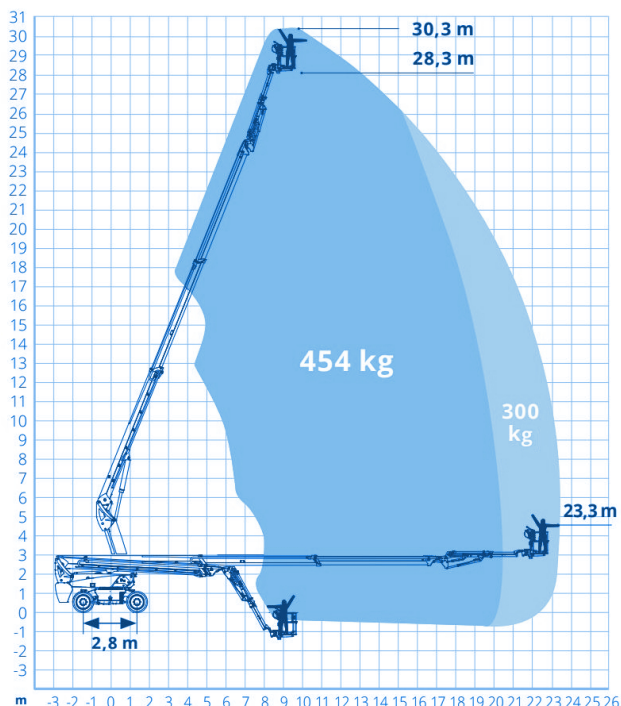

Allradlenkung

mark.freie Reifen

Arbeitsbetrieb ohne Abstützung
in voller Höhe verfahrbar

Miete ohne Bedienermann:

- Vermietung tageweise
- Als Miettag gilt der Arbeitstag (10 Std.): von 7.00 - 17.00 Uhr
- Mehrtagemieten (Arbeitszeit max. 10 Std./Tag)
- An- und Abfahrt zählt zur Mietzeit
- Transport durch unsere Firma wird gesondert berechnet

Wir vermieten ausschließlich zu unseren Mietbedingungen!

14.02.2025