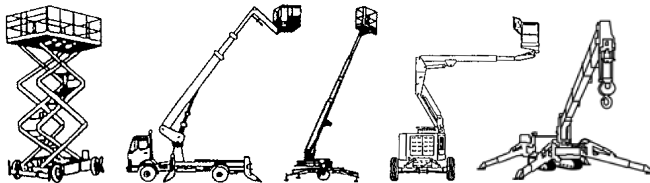

www.schmid-hv.de info@schmid-hv.de

Teleskopbühne TK 303 E25 A

Elektroantrieb mit Allrad

Maße und Gewichte:

(Angaben sind ca. Maße)

Arbeitshöhe:	30,30 m
Korbbodenhöhe:	28,30 m
Max. Reichweite:	23,30 m
Drehbereich:	360 Grad
Korbtragkraft:	454 kg
Korbgröße:	2,44 x 0,90 m
Korbdrehung:	2x 90 Grad
Fahrzeuglänge:	12,25 m
Fahrzeugbreite:	2,50 m
Fahrzeughöhe:	2,89 m
Gesamtgewicht:	18900 kg