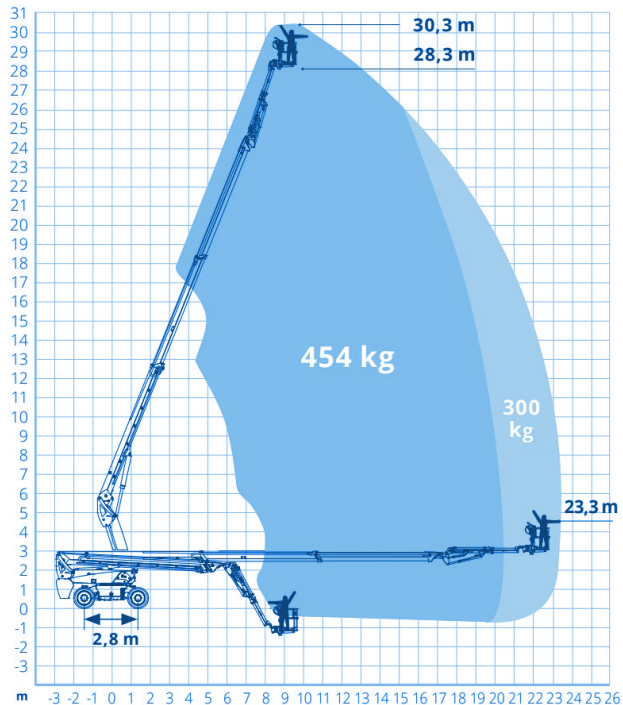

Allradlenkung

mark.freie Reifen

Arbeitsbetrieb ohne Abstützung
in voller Höhe verfahrbar

Miete ohne Bedienermann:

- Vermietung tageweise
- Als Miettag gilt der Arbeitstag (10 Std.): von 7.00 - 17.00 Uhr
- Mehrtagemieten (Arbeitszeit max. 10 Std./Tag)
- An- und Abfahrt zählt zur Mietzeit
- Transport durch unsere Firma wird gesondert berechnet

Wir vermieten ausschließlich zu unseren Mietbedingungen!

28.05.2023