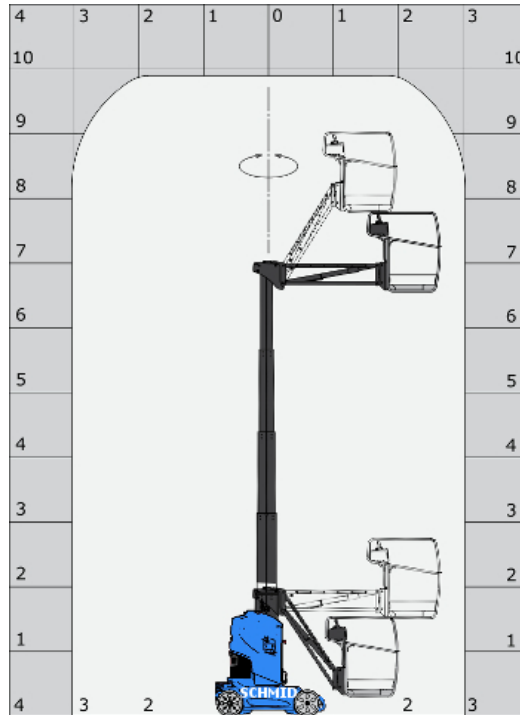

Miete ohne Bedienermann:

- Vermietung tageweise
- Als Miettag gilt der Arbeitstag (10 Std.): von 7.00 - 17.00 Uhr
- Mehrtagesmieten (Arbeitszeit max. 10 Std./Tag)
- An- und Abfahrt zählt zur Mietzeit
- Transport durch unsere Firma wird gesondert berechnet

Wir vermieten ausschließlich zu unseren Mietbedingungen!

08.07.2026