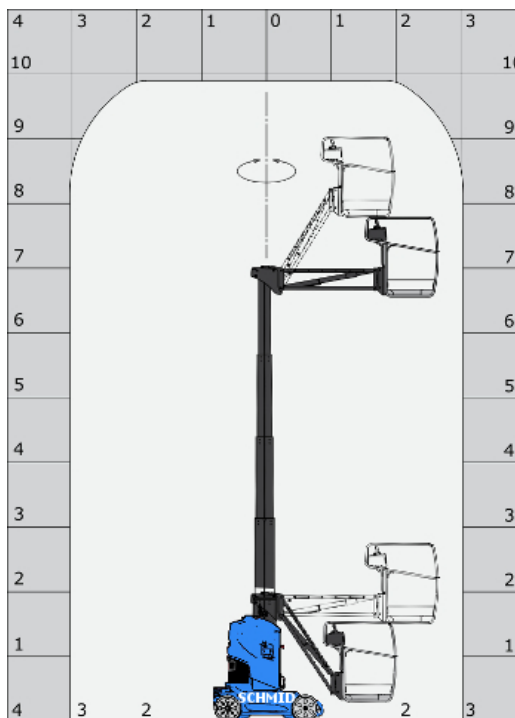

Miete ohne Bedienermann:

- Vermietung tageweise
- Als Miettag gilt der Arbeitstag (10 Std.): von 7.00 - 17.00 Uhr
- Mehrtagesmieten (Arbeitszeit max. 10 Std./Tag)
- An- und Abfahrt zählt zur Mietzeit
- Transport durch unsere Firma wird gesondert berechnet

Wir vermieten ausschließlich zu unseren Mietbedingungen!

07.04.2020