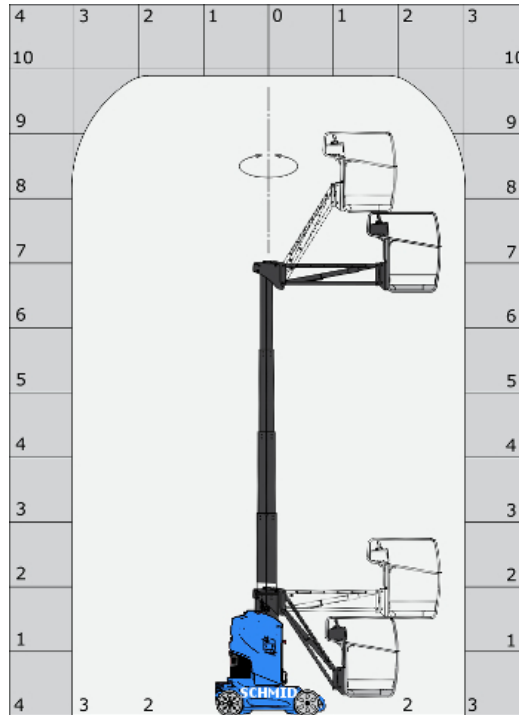

Miete ohne Bedienermann:

- Vermietung tageweise
- Als Miettag gilt der Arbeitstag (10 Std.): von 7.00 - 17.00 Uhr
- Mehrtagesmieten (Arbeitszeit max. 10 Std./Tag)
- An- und Abfahrt zählt zur Mietzeit
- Transport durch unsere Firma wird gesondert berechnet

Wir vermieten ausschließlich zu unseren Mietbedingungen!

15.04.2026