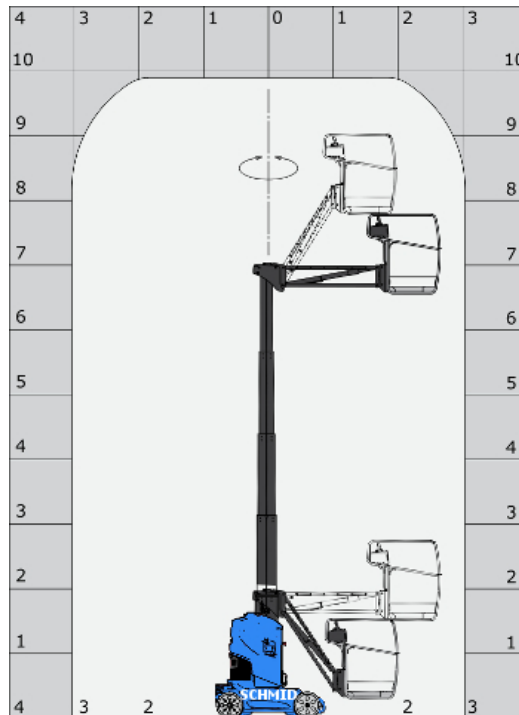

Miete ohne Bedienermann:

- Vermietung tageweise
- Als Miettag gilt der Arbeitstag (10 Std.): von 7.00 - 17.00 Uhr
- Mehrtagesmieten (Arbeitszeit max. 10 Std./Tag)
- An- und Abfahrt zählt zur Mietzeit
- Transport durch unsere Firma wird gesondert berechnet

Wir vermieten ausschließlich zu unseren Mietbedingungen!

31.03.2020