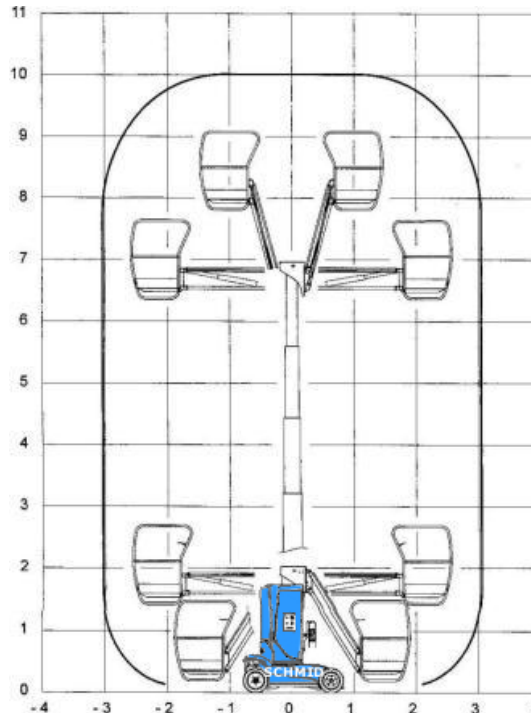

Miete ohne Bedienermann:

- Vermietung tageweise
- Als Miettag gilt der Arbeitstag (10 Std.): von 7.00 - 17.00 Uhr
- Mehrtagesmieten (Arbeitszeit max. 10 Std./Tag)
- An- und Abfahrt zählt zur Mietzeit
- Transport durch unsere Firma wird gesondert berechnet

Wir vermieten ausschließlich zu unseren Mietbedingungen!

29.03.2020