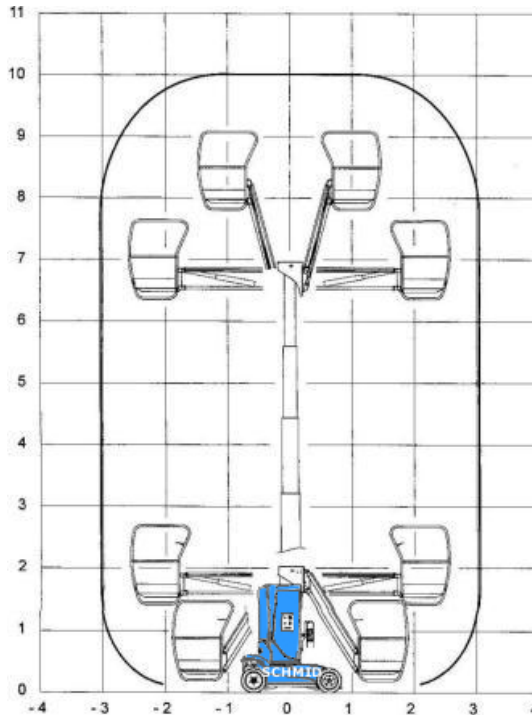

Miete ohne Bedienermann:

- Vermietung tageweise
- Als Miettag gilt der Arbeitstag (10 Std.): von 7.00 - 17.00 Uhr
- Mehrtagesmieten (Arbeitszeit max. 10 Std./Tag)
- An- und Abfahrt zählt zur Mietzeit
- Transport durch unsere Firma wird gesondert berechnet

Wir vermieten ausschließlich zu unseren Mietbedingungen!

06.05.2026