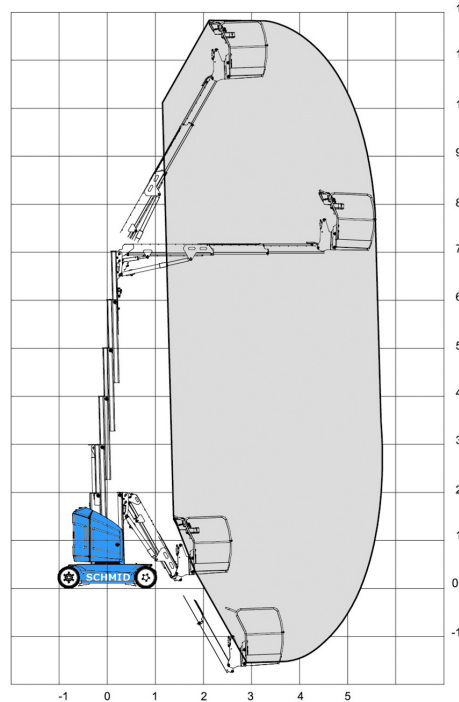

Miete ohne Bedienermann:

- Vermietung tageweise
- Als Miettag gilt der Arbeitstag (10 Std.): von 7.00 - 17.00 Uhr
- Mehrtagesmieten (Arbeitszeit max. 10 Std./Tag)
- An- und Abfahrt zählt zur Mietzeit
- Transport durch unsere Firma wird gesondert berechnet

Wir vermieten ausschließlich zu unseren Mietbedingungen!

09.04.2026