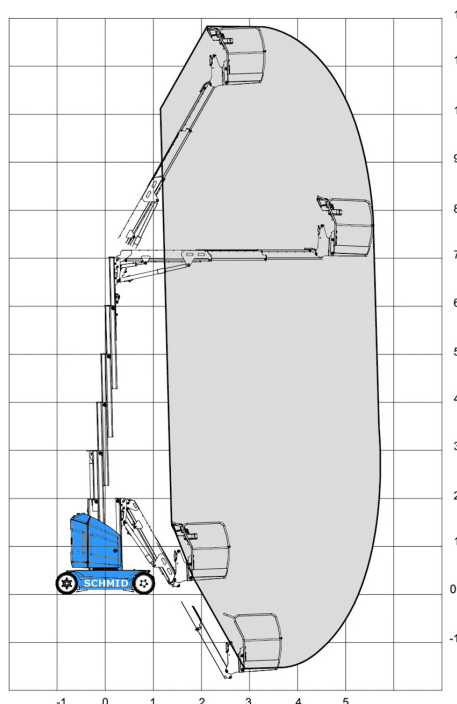

Miete ohne Bedienermann:

- Vermietung tageweise
- Als Miettag gilt der Arbeitstag (10 Std.): von 7.00 - 17.00 Uhr
- Mehrtagesmieten (Arbeitszeit max. 10 Std./Tag)
- An- und Abfahrt zählt zur Mietzeit
- Transport durch unsere Firma wird gesondert berechnet

Wir vermieten ausschließlich zu unseren Mietbedingungen!

29.03.2020