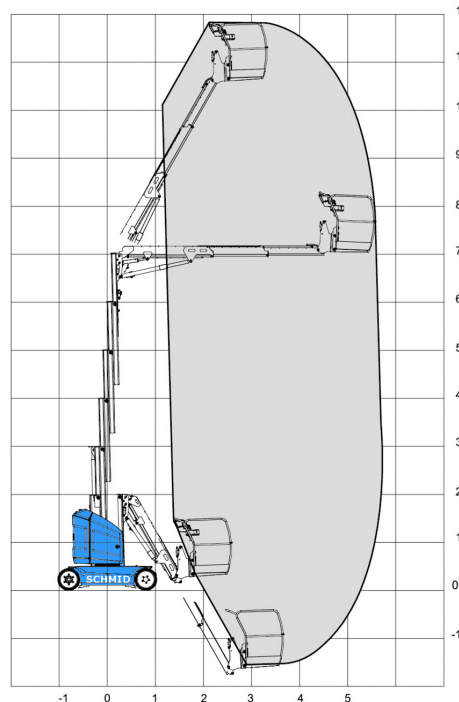

Miete ohne Bedienermann:

- Vermietung tageweise
- Als Miettag gilt der Arbeitstag (10 Std.): von 7.00 - 17.00 Uhr
- Mehrtagesmieten (Arbeitszeit max. 10 Std./Tag)
- An- und Abfahrt zählt zur Mietzeit
- Transport durch unsere Firma wird gesondert berechnet

Wir vermieten ausschließlich zu unseren Mietbedingungen!

24.05.2026