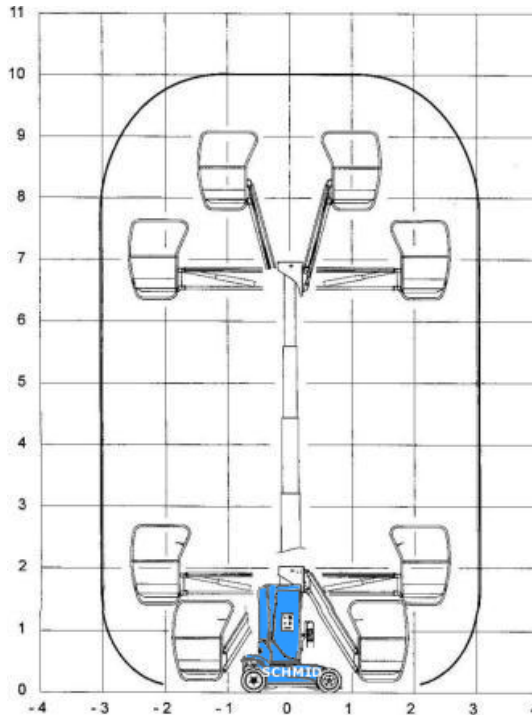

Miete ohne Bedienermann:

- Vermietung tageweise
- Als Miettag gilt der Arbeitstag (10 Std.): von 7.00 - 17.00 Uhr
- Mehrtagesmieten (Arbeitszeit max. 10 Std./Tag)
- An- und Abfahrt zählt zur Mietzeit
- Transport durch unsere Firma wird gesondert berechnet

Wir vermieten ausschließlich zu unseren Mietbedingungen!

14.02.2025