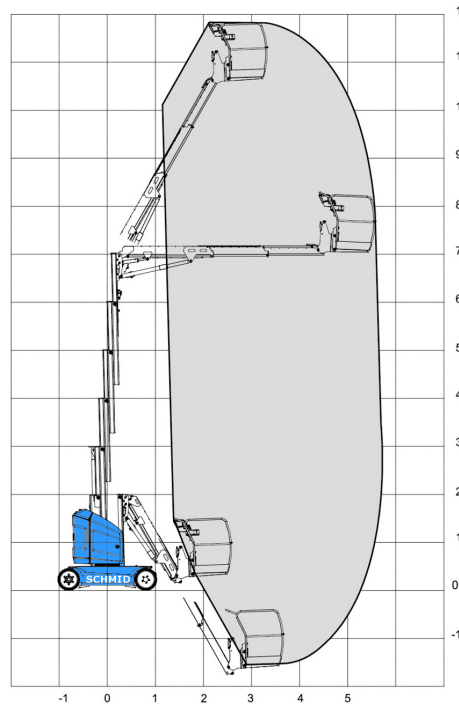

Miete ohne Bedienermann:

- Vermietung tageweise
- Als Miettag gilt der Arbeitstag (10 Std.): von 7.00 - 17.00 Uhr
- Mehrtagesmieten (Arbeitszeit max. 10 Std./Tag)
- An- und Abfahrt zählt zur Mietzeit
- Transport durch unsere Firma wird gesondert berechnet

Wir vermieten ausschließlich zu unseren Mietbedingungen!

14.02.2025