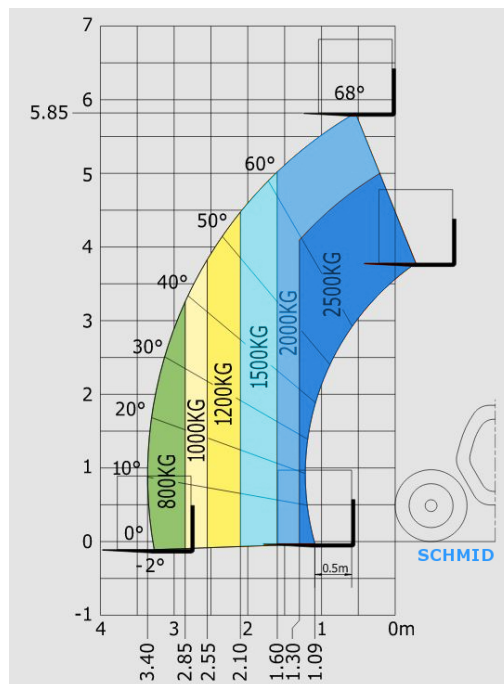

Miete ohne Bedienermann:

- 1 Tag (10 Std.): von 7.00 - 17.00 Uhr
- Mehrtagesmieten (Arbeitszeit max. 10 Std./Tag)
- An- und Abfahrt zählt zur Mietzeit
- Transport durch unsere Firma wird gesondert berechnet