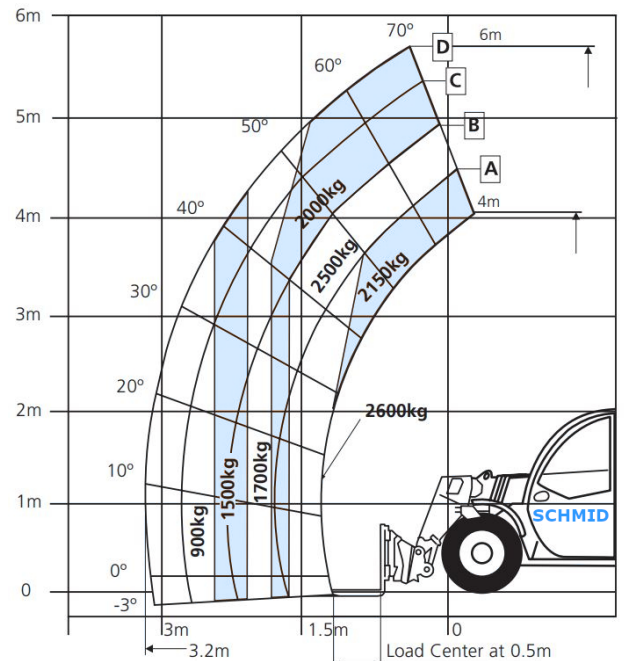

Miete ohne Bedienermann:

- 1 Tag (10 Std.): von 7.00 - 17.00 Uhr
- Mehrtagesmieten (Arbeitszeit max. 10 Std./Tag)
- An- und Abfahrt zählt zur Mietzeit
- Transport durch unsere Firma wird gesondert berechnet