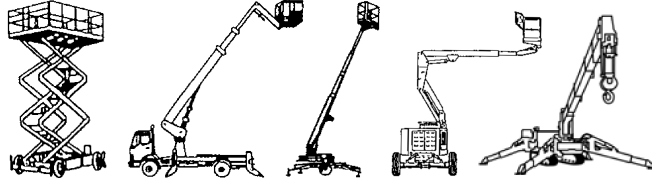

85778 Haimhausen Tel. 0 81 33 -10 97
Dachauer Straße 47 Fax 0 81 33-24 27

86899 Landsberg Tel. 0 81 91-9213 40
Robert-Bosch-Str. 8 Fax 0 81 91-9215 85

86156 Augsburg Tel. 0 821-2461 720
Holzweg 24 Fax 0 821-2461 730

www.schmid-hv.de info@schmid-hv.de