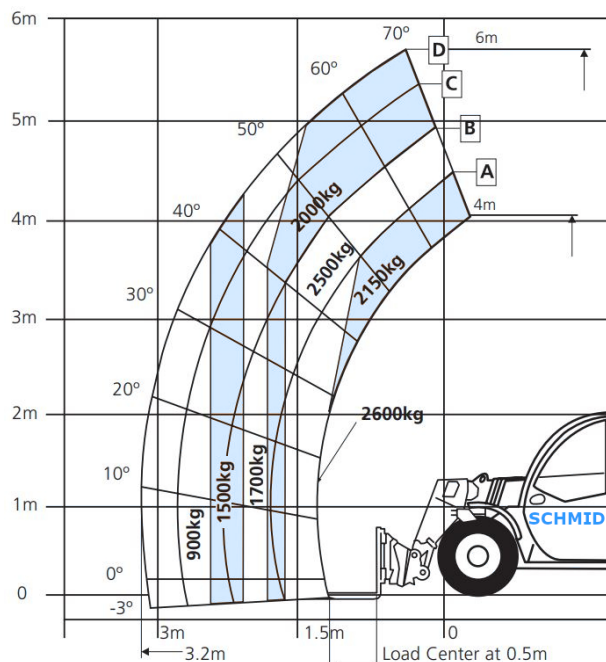

Miete ohne Bedienermann:

- 1 Tag (10 Std.): von 7.00 - 17.00 Uhr
- Mehrtagemieten (Arbeitszeit max. 10 Std./Tag)
- An- und Abfahrt zählt zur Mietzeit
- Transport durch unsere Firma wird gesondert berechnet