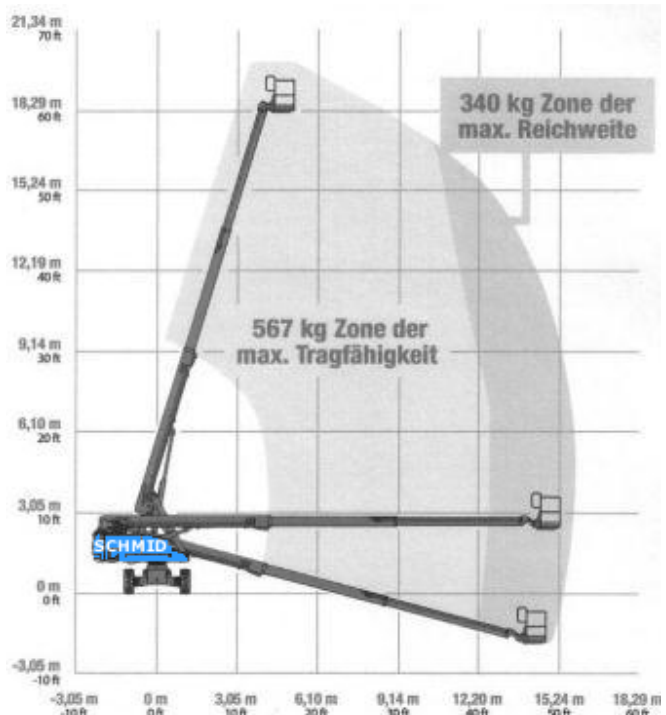

Teleskopbühne T 203 D25 A

Dieselantrieb mit Allrad

Maße und Gewichte:

(Angaben sind ca. Maße)

Arbeitshöhe:	20,30 m
Korbbodenhöhe:	18,30 m
Max. Reichweite:	15,50 m
Drehbereich:	360 Grad
Korbtragkraft:	567 kg
Korbgröße:	2,40 x 0,90 m
Korbdrehung:	2x 80 Grad
Fahrzeuginnenlänge:	8,51 m
Fahrzeuginnenbreite:	2,49 m
Fahrzeuginnenhöhe:	2,72 m
Gesamtgewicht:	10100 kg

**Arbeitsbetrieb ohne Abstützung
in voller Höhe verfahrbar**