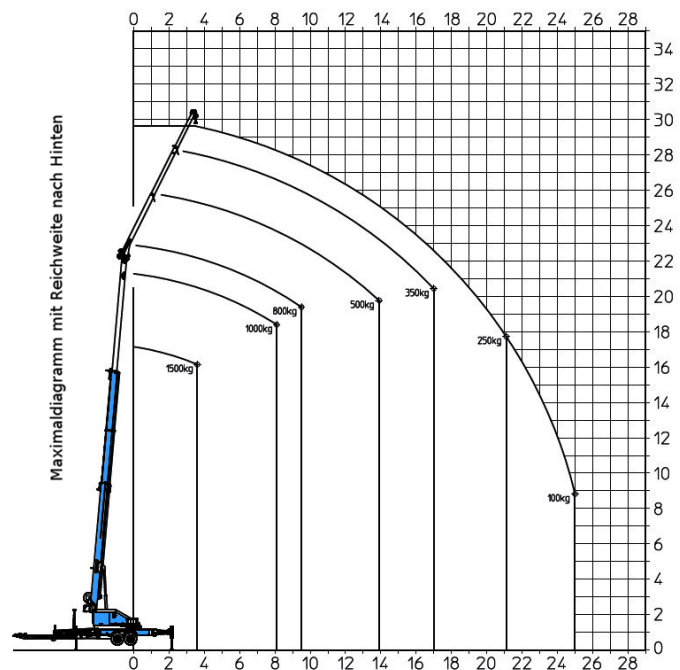

Miete ohne Bedienermann:

- ½ Tag (5 Std.): von 7.00 - 12.00 Uhr oder 13.00 - 18.00 Uhr
- 1 Tag (10 Std.): von 7.00 - 17.00 Uhr
- Mehrtagesmieten (Arbeitszeit max. 10 Std./Tag)
- An- und Abfahrt zählt zur Mietzeit
- Transport durch unsere Firma wird gesondert berechnet

Miete mit Bedienermann:

- Stundenweise (Mindestmietdauer 2 Std., zzgl. Transportzeit), bei mehr als 2 Std. wird jede weitere angefangene ½ Std. berechnet
- An- und Abfahrt zählt zur Mietzeit
- Maschinenbruchversicherung und Treibstoff sind bei Anmietung mit Bedienermann im Preis enthalten

Wir vermieten ausschließlich zu unseren Mietbedingungen!

04.10.2022