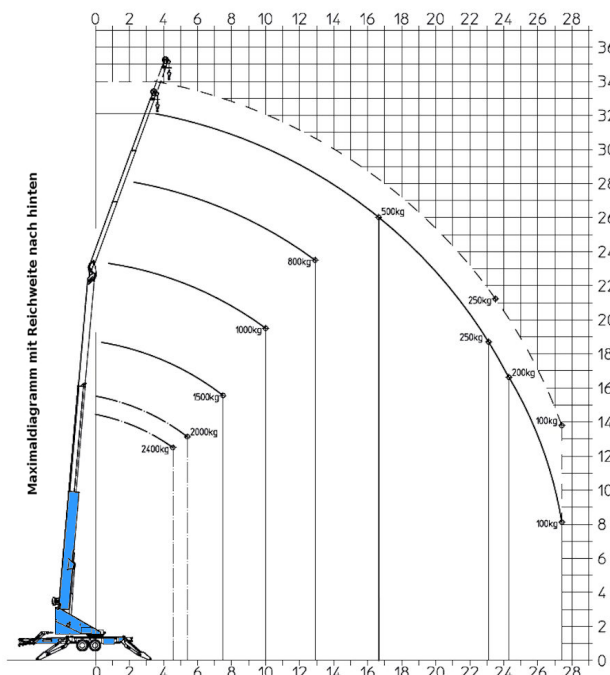

Miete ohne Bedienermann:

- ½ Tag (5 Std.): von 7.00 - 12.00 Uhr oder 13.00 - 18.00 Uhr
- 1 Tag (10 Std.): von 7.00 - 17.00 Uhr
- Mehrtagesmieten (Arbeitszeit max. 10 Std./Tag)
- An- und Abfahrt zählt zur Mietzeit
- Transport durch unsere Firma wird gesondert berechnet

Miete mit Bedienermann:

- Stundenweise (Mindestmietdauer 2 Std., zzgl. Transportzeit), bei mehr als 2 Std. wird jede weitere angefangene ½ Std. berechnet
- An- und Abfahrt zählt zur Mietzeit
- Maschinenbruchversicherung und Treibstoff sind bei Anmietung mit Bedienermann im Preis enthalten

Wir vermieten ausschließlich zu unseren Mietbedingungen!

25.02.2020