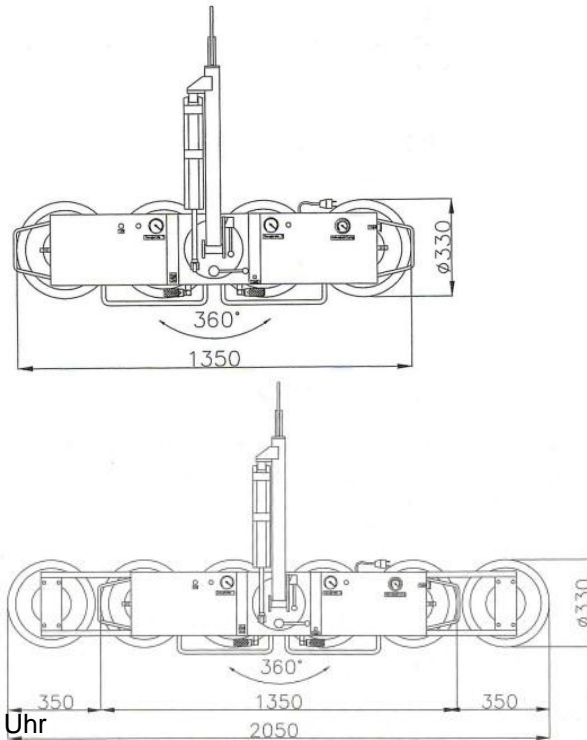

www.schmid-hv.de info@schmid-hv.de

Glassauger GL 450-K

Elektroantrieb (Batterie)

Maße und Gewichte:

(Angaben sind ca. Maße)

Max. Tragkraft (4 Sauger): 300 kg

Eigengewicht: 80 kg

Min. Scheibengröße: 0,35 x 1,40 m

Tiefe Glassauger: 0,25 m

Max. Tragkraft (erweitert): 450 kg

Eigengewicht: 90 kg

Max. Scheibengröße: 1,50 x 5,00 m

Tiefe Glassauger: 0,25 m

Miete ohne Bediener:

- ½ Tag (5 Std.): von 7.00 - 12.00 Uhr oder 13.00 - 18.00 Uhr
- 1 Tag (10 Std.): von 7.00 - 17.00 Uhr
- Mehrtagesmieten (Arbeitszeit max. 10 Std./Tag)
- An- und Abfahrt zählt zur Mietzeit
- Transport durch unsere Firma wird gesondert berechnet