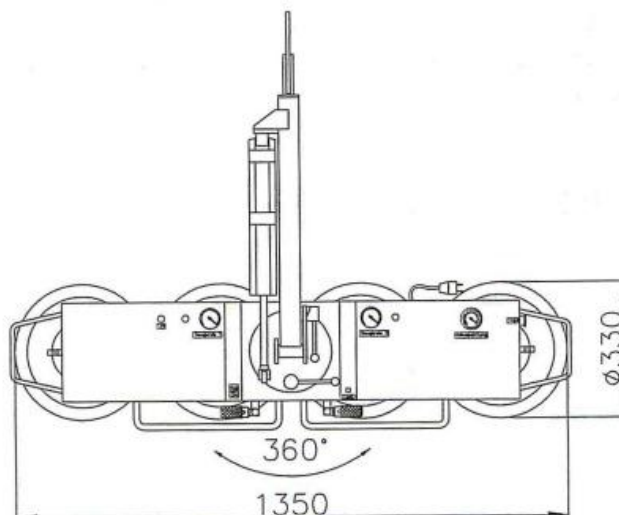

www.schmid-hv.de info@schmid-hv.de

Glassauger GL 450-K

Elektroantrieb (Batterie)

Maße und Gewichte:

(Angaben sind ca. Maße)

Max. Tragkraft (4 Sauger): 300 kg

Eigengewicht: 80 kg

Min. Scheibengröße: 0,35 x 1,40 m

Tiefe Glassauger: 0,25 m

Max. Tragkraft (erweitert): 450 kg

Eigengewicht: 90 kg

Max. Scheibengröße: 1,50 x 5,00 m

Tiefe Glassauger: 0,25 m

Miete ohne Bediener:

- ½ Tag (5 Std.): von 7.00 - 12.00 Uhr oder 13.00 - 18.00 Uhr
- 1 Tag (10 Std.): von 7.00 - 17.00 Uhr
- Mehrtagemieten (Arbeitszeit max. 10 Std./Tag)
- An- und Abfahrt zählt zur Mietzeit
- Transport durch unsere Firma wird gesondert berechnet