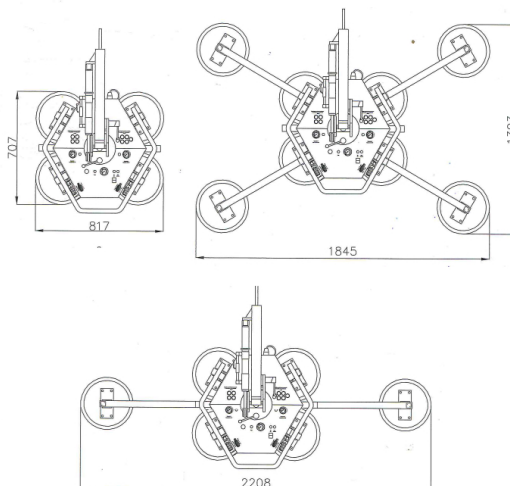

www.schmid-hv.de info@schmid-hv.de

Glassauger GL 600

Elektroantrieb (Batterie)

Maße und Gewichte:

(Angaben sind ca. Maße)

Max. Tragkraft (4 Sauger): 300 kg

Eigengewicht: 60 kg

Min. Scheibengröße: 0,75 x 0,85 m

Tiefe Glassauger: 0,25 m

Max. Tragkraft (erweitert): 600 kg

Eigengewicht: 75 kg

Tiefe Glassauger: 0,25 m

Miete ohne Bedienermann:

- ½ Tag (5 Std.): von 7.00 - 12.00 Uhr oder 13.00 - 18.00 Uhr
- 1 Tag (10 Std.): von 7.00 - 17.00 Uhr
- Mehrtagesmieten (Arbeitszeit max. 10 Std./Tag)
- An- und Abfahrt zählt zur Mietzeit
- Transport durch unsere Firma wird gesondert berechnet