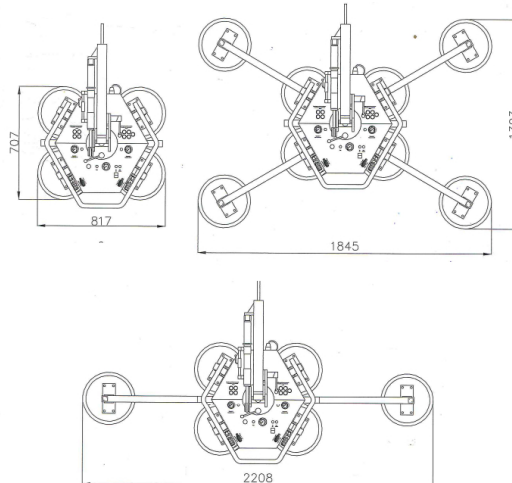

#### Maße und Gewichte:

(Angaben sind ca. Maße)

Max. Tragkraft (4 Sauger): 300 kg

Eigengewicht: 60 kg

Min. Scheibengröße: 0,75 x 0,85 m

Tiefe Glassauger: 0,25 m

Max. Tragkraft (erweitert): 600 kg

Eigengewicht: 75 kg

Tiefe Glassauger: 0,25 m