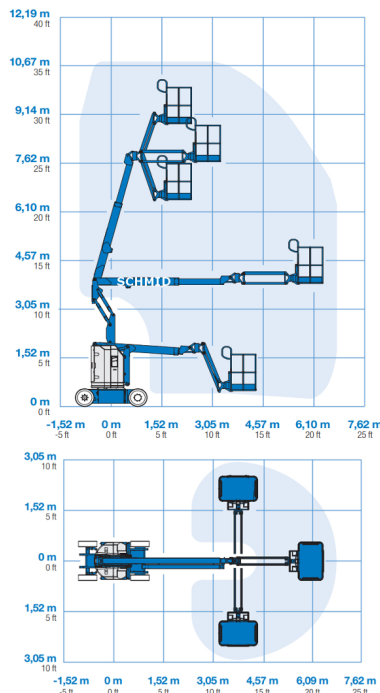

3D-Korbarm

Markierungsfreie Reifen

Arbeitsbetrieb ohne Abstützung in voller Höhe verfahrbar

Miete ohne Bedienermann:

- Vermietung tageweise
- Als Miettag gilt der Arbeitstag (10 Std.): von 7.00 - 17.00 Uhr
- Mehrtagesmieten (Arbeitszeit max. 10 Std./Tag)
- An- und Abfahrt zählt zur Mietzeit
- Transport durch unsere Firma wird gesondert berechnet

Wir vermieten ausschließlich zu unseren Mietbedingungen!

21.02.2020