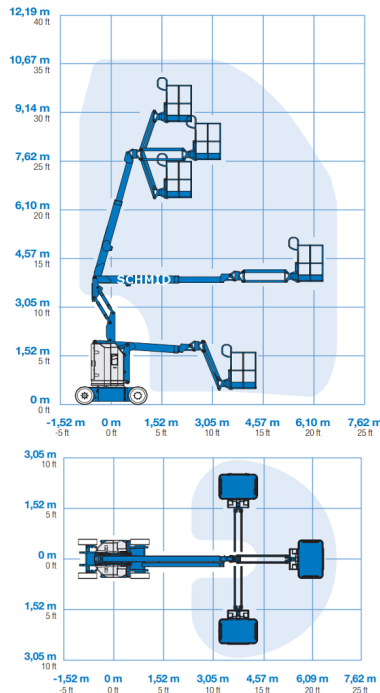

3D-Korbarm

Markierungsfreie Reifen

Arbeitsbetrieb ohne Abstützung in voller Höhe verfahrbar

Miete ohne Bedienermann:

- Vermietung tageweise
- Als Miettag gilt der Arbeitstag (10 Std.): von 7.00 - 17.00 Uhr
- Mehrtagesmieten (Arbeitszeit max. 10 Std./Tag)
- An- und Abfahrt zählt zur Mietzeit
- Transport durch unsere Firma wird gesondert berechnet

Wir vermieten ausschließlich zu unseren Mietbedingungen!

04.02.2023