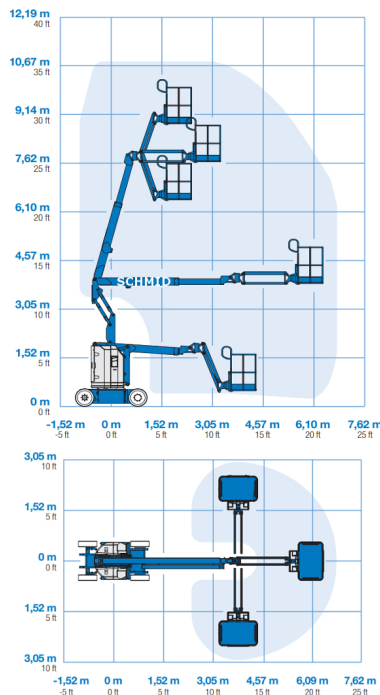

## Gelenk-Teleskopbühne GTK 109 E12

#### Maße und Gewichte:

(Angaben sind ca. Maße)

Arbeitshöhe:	10,89 m
Korbbodenhöhe:	8,89 m
Max. Reichweite:	6,25 m
Drehbereich:	355 Grad
Korbtragkraft:	227 kg
Korbgröße:	1,22 x 0,76 m
Korbdrehung:	90 Grad
Fahrzeuglänge:	5,31 m
Fahrzeugbreite:	1,20 m
Fahrzeughöhe:	2,00 m
Gesamtgewicht:	6450 kg