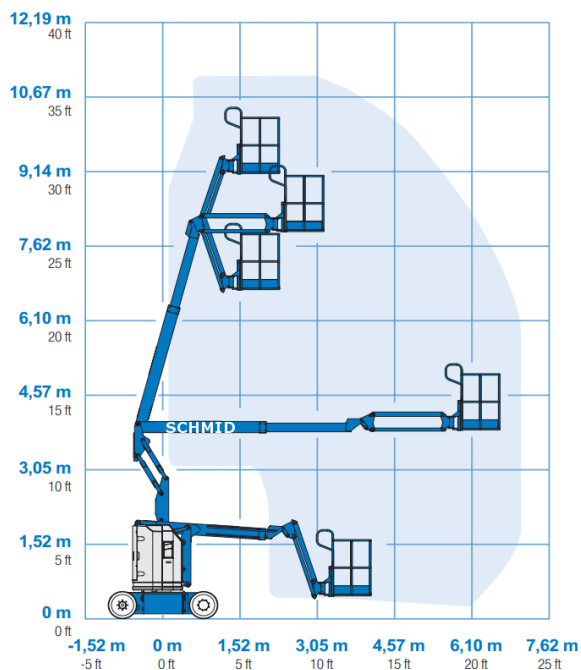

www.schmid-hv.de info@schmid-hv.de

Gelenk-Teleskopbühne GTK 111 E12

Elektroantrieb (Batterie)

Maße und Gewichte:

(Angaben sind ca. Maße)

Arbeitshöhe:	11,10 m
Korbbodenhöhe:	9,10 m
Max. Reichweite:	6,53 m
Drehbereich:	355 Grad
Korbtragkraft:	227 kg
Korbgröße:	1,22 x 0,76 m
Korbdrehung:	90 Grad
Fahrzeuglänge:	5,11 m
Fahrzeugbreite:	1,20 m
Fahrzeughöhe:	2,00 m
Gesamtgewicht:	6427 kg

Transportlänge 3,50 m

Markierungsfreie Reifen

**Arbeitsbetrieb ohne Abstützung
in voller Höhe verfahrbar**

Miete ohne Bedienermann:

- Vermietung tageweise
- Als Miettag gilt der Arbeitstag (10 Std.): von 7.00 - 17.00 Uhr
- Mehrtagesmieten (Arbeitszeit max. 10 Std./Tag)
- An- und Abfahrt zählt zur Mietzeit
- Transport durch unsere Firma wird gesondert berechnet