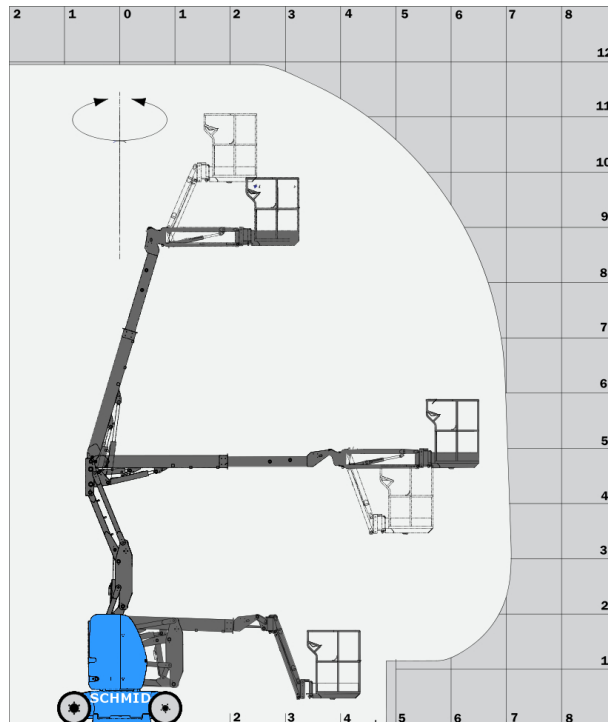

Miete ohne Bedienermann:

- Vermietung tageweise
- Als Miettag gilt der Arbeitstag (10 Std.): von 7.00 - 17.00 Uhr
- Mehrtagesmieten (Arbeitszeit max. 10 Std./Tag)
- An- und Abfahrt zählt zur Mietzeit
- Transport durch unsere Firma wird gesondert berechnet

Wir vermieten ausschließlich zu unseren Mietbedingungen!

11.05.2021