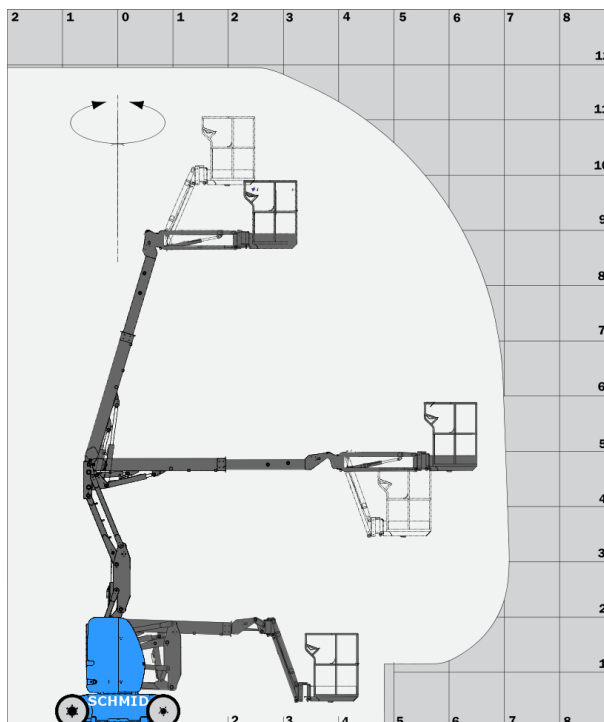

Miete ohne Bedienermann:

- Vermietung tageweise
- Als Miettag gilt der Arbeitstag (10 Std.): von 7.00 - 17.00 Uhr
- Mehrtagesmieten (Arbeitszeit max. 10 Std./Tag)
- An- und Abfahrt zählt zur Mietzeit
- Transport durch unsere Firma wird gesondert berechnet

Wir vermieten ausschließlich zu unseren Mietbedingungen!

22.02.2020