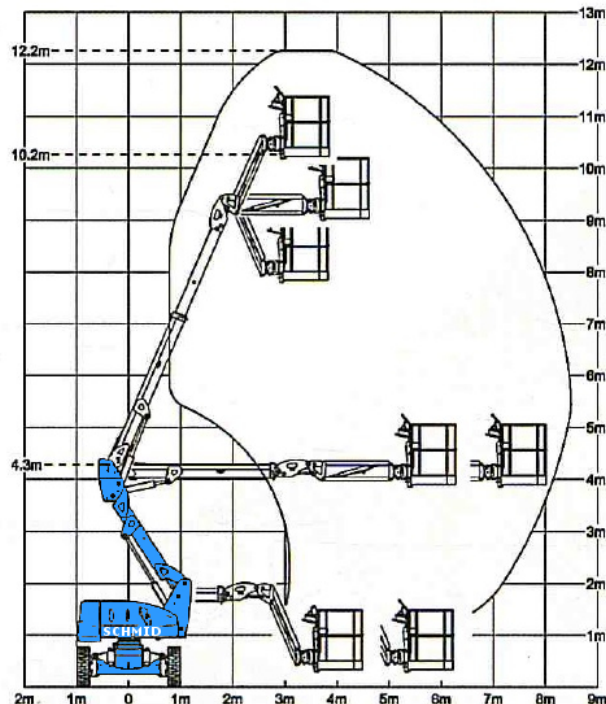

Miete ohne Bedienermann:

- Vermietung tageweise
- Als Miettag gilt der Arbeitstag (10 Std.): von 7.00 - 17.00 Uhr
- Mehrtagesmieten (Arbeitszeit max. 10 Std./Tag)
- An- und Abfahrt zählt zur Mietzeit
- Transport durch unsere Firma wird gesondert berechnet

Wir vermieten ausschließlich zu unseren Mietbedingungen!

21.02.2020