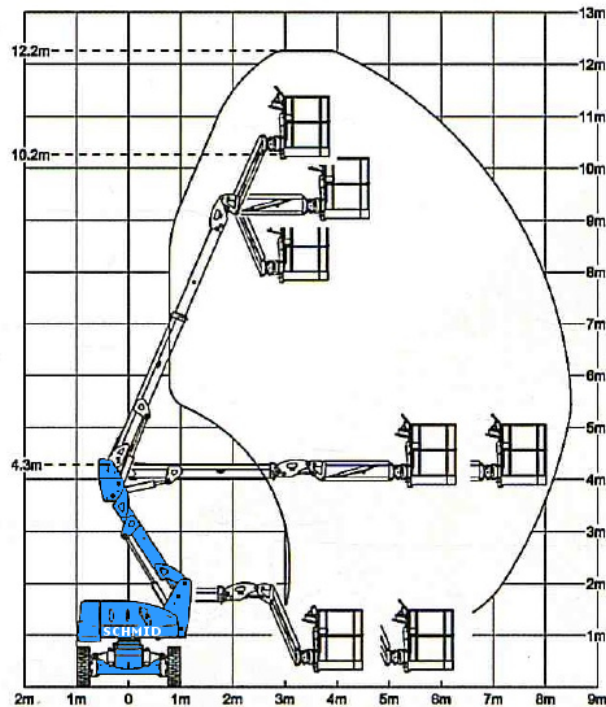

Miete ohne Bedienermann:

- Vermietung tageweise
- Als Miettag gilt der Arbeitstag (10 Std.): von 7.00 - 17.00 Uhr
- Mehrtagesmieten (Arbeitszeit max. 10 Std./Tag)
- An- und Abfahrt zählt zur Mietzeit
- Transport durch unsere Firma wird gesondert berechnet

Wir vermieten ausschließlich zu unseren Mietbedingungen!

22.02.2020