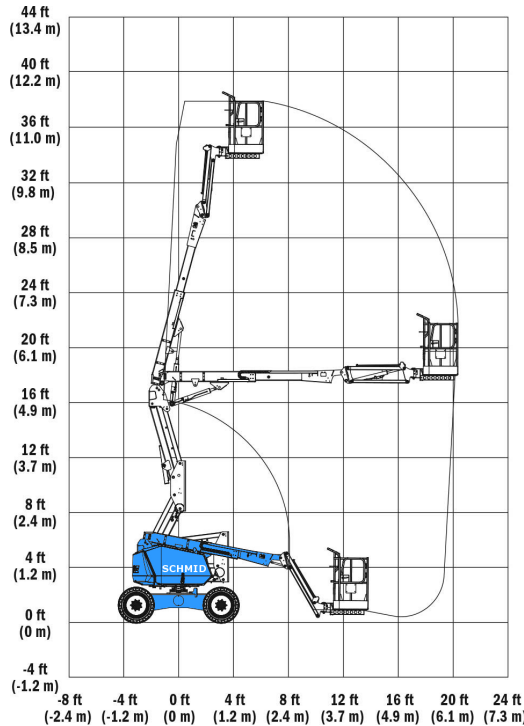

Miete ohne Bedienermann:

- Vermietung tageweise
- Als Miettag gilt der Arbeitstag (10 Std.): von 7.00 - 17.00 Uhr
- Mehrtagesmieten (Arbeitszeit max. 10 Std./Tag)
- An- und Abfahrt zählt zur Mietzeit
- Transport durch unsere Firma wird gesondert berechnet