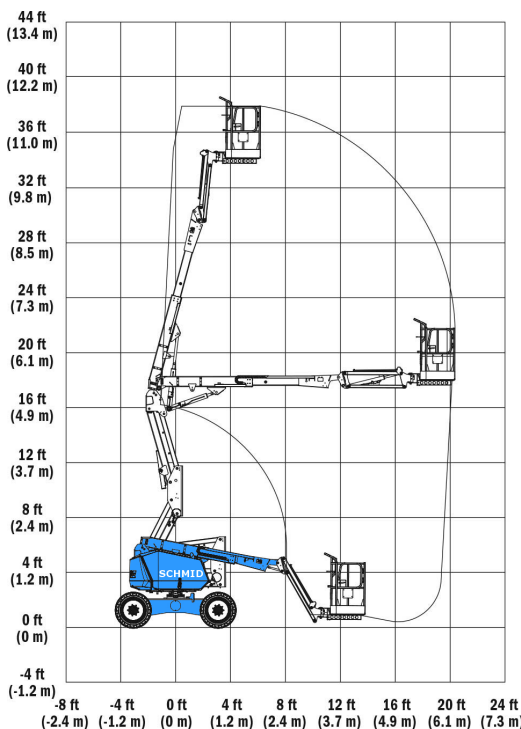

Miete ohne Bedienermann:

- Vermietung tageweise
- Als Miettag gilt der Arbeitstag (10 Std.): von 7.00 - 17.00 Uhr
- Mehrtagesmieten (Arbeitszeit max. 10 Std./Tag)
- An- und Abfahrt zählt zur Mietzeit
- Transport durch unsere Firma wird gesondert berechnet

Wir vermieten ausschließlich zu unseren Mietbedingungen!

22.02.2020