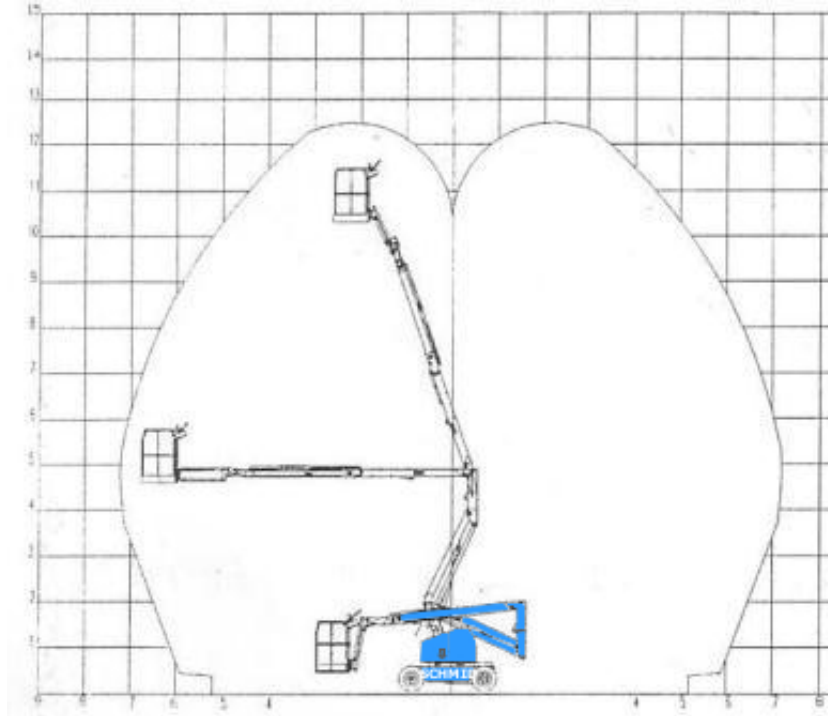

Miete ohne Bedienermann:

- Vermietung tageweise
- Als Miettag gilt der Arbeitstag (10 Std.): von 7.00 - 17.00 Uhr
- Mehrtagesmieten (Arbeitszeit max. 10 Std./Tag)
- An- und Abfahrt zählt zur Mietzeit
- Transport durch unsere Firma wird gesondert berechnet

Wir vermieten ausschließlich zu unseren Mietbedingungen!

21.02.2020