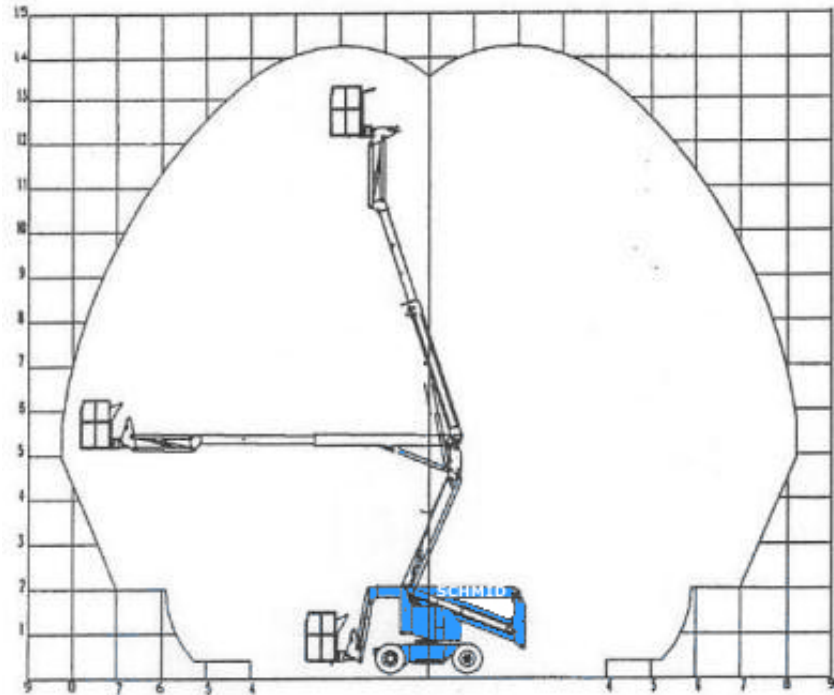

Miete ohne Bedienermann:

- Vermietung tageweise
- Als Miettag gilt der Arbeitstag (10 Std.): von 7.00 - 17.00 Uhr
- Mehrtagesmieten (Arbeitszeit max. 10 Std./Tag)
- An- und Abfahrt zählt zur Mietzeit
- Transport durch unsere Firma wird gesondert berechnet