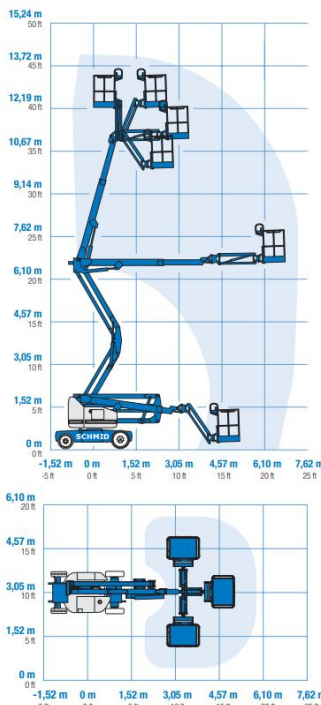

## Gelenk-Teleskopbühne GTK 142 E15

#### Maße und Gewichte:

(Angaben sind ca. Maße)

Arbeitshöhe:	14,15 m
Korbbodenhöhe:	12,15 m
Max. Reichweite:	6,91 m
Drehbereich:	355 Grad
Korbtragkraft:	227 kg
Korbgröße:	1,17 x 0,76 m
Korbdrehung:	2x 90 Grad
Fahrzeuglänge:	6,53 m
Fahrzeugbreite:	1,50 m
Fahrzeughöhe:	1,98 m
Gesamtgewicht:	6940 kg