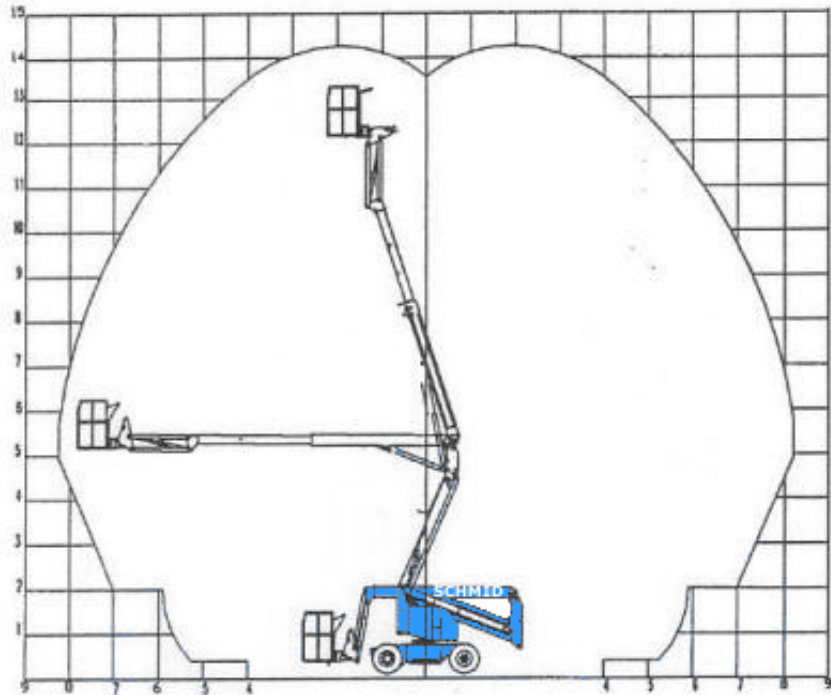

Miete ohne Bedienermann:

- Vermietung tageweise
- Als Miettag gilt der Arbeitstag (10 Std.): von 7.00 - 17.00 Uhr
- Mehrtagesmieten (Arbeitszeit max. 10 Std./Tag)
- An- und Abfahrt zählt zur Mietzeit
- Transport durch unsere Firma wird gesondert berechnet