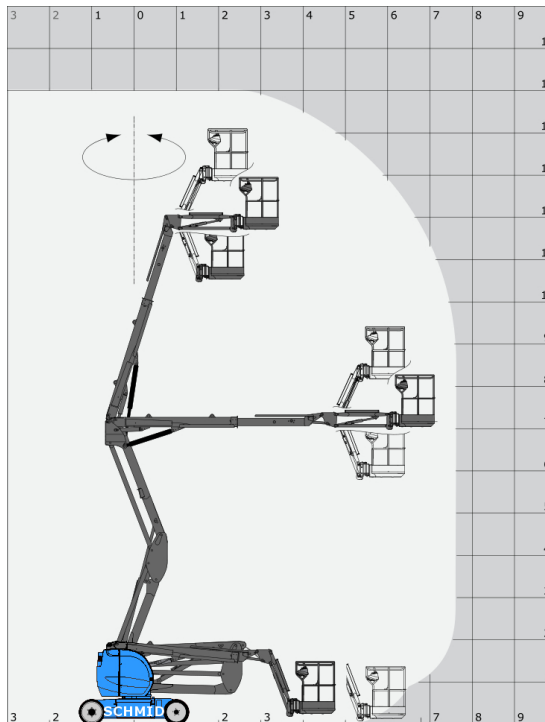

Miete ohne Bedienermann:

- Vermietung tageweise
- Als Miettag gilt der Arbeitstag (10 Std.): von 7.00 - 17.00 Uhr
- Mehrtagesmieten (Arbeitszeit max. 10 Std./Tag)
- An- und Abfahrt zählt zur Mietzeit
- Transport durch unsere Firma wird gesondert berechnet

Wir vermieten ausschließlich zu unseren Mietbedingungen!

21.02.2020