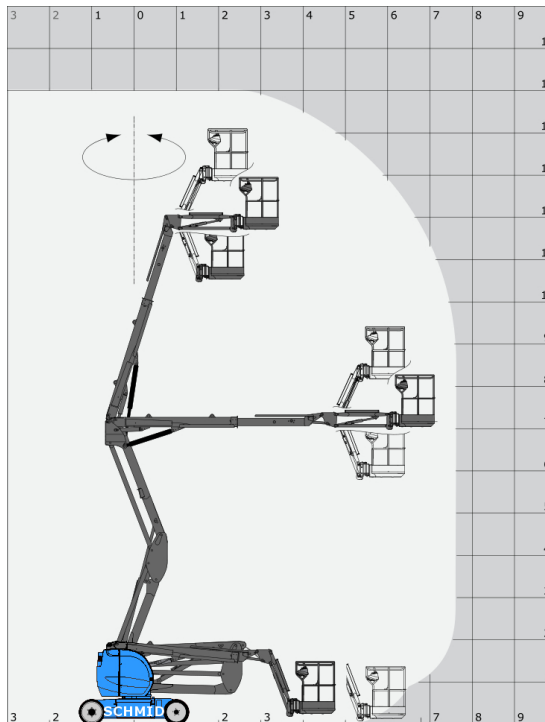

#### Maße und Gewichte:

(Angaben sind ca. Maße)

Arbeitshöhe:	15,00 m
Korbbodenhöhe:	13,00 m
Max. Reichweite:	7,60 m
Drehbereich:	355 Grad
Korbtragkraft:	200 kg
Korbgröße:	1,20 x 0,96 m
Korbdrehung:	70 Grad
Fahrzeuglänge:	6,05 m
Fahrzeugbreite:	1,50 m
Fahrzeughöhe:	1,97 m
Gesamtgewicht:	6700 kg

**Transportlänge 4,40 m**

**Markierungsfreie Reifen**

**Arbeitsbetrieb ohne Abstützung**

**in voller Höhe verfahrbar**