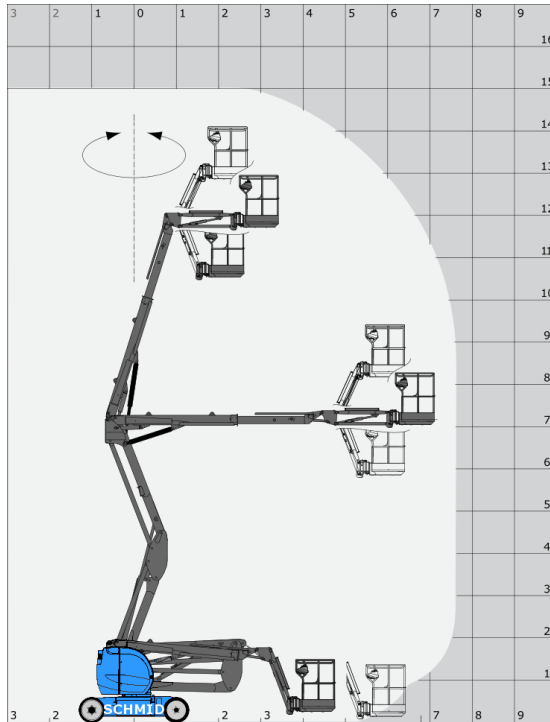

Miete ohne Bedienermann:

- Vermietung tageweise
- Als Miettag gilt der Arbeitstag (10 Std.): von 7.00 - 17.00 Uhr
- Mehrtagesmieten (Arbeitszeit max. 10 Std./Tag)
- An- und Abfahrt zählt zur Mietzeit
- Transport durch unsere Firma wird gesondert berechnet

Wir vermieten ausschließlich zu unseren Mietbedingungen!

04.02.2023