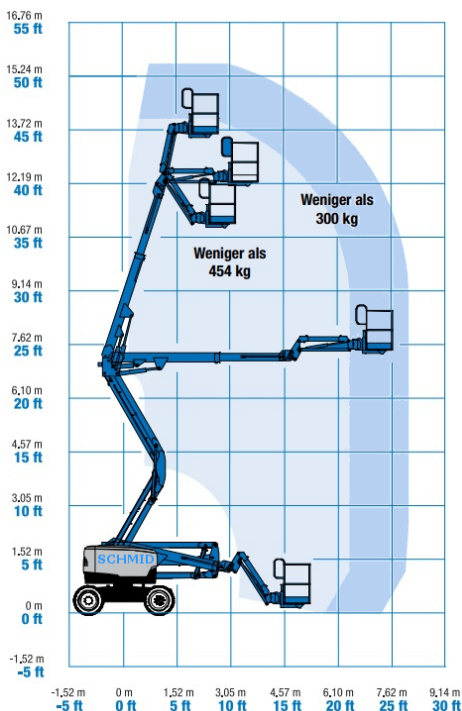

Miete ohne Bedienermann:

- Vermietung tageweise
- Als Miettag gilt der Arbeitstag (10 Std.): von 7.00 - 17.00 Uhr
- Mehrtagemieten (Arbeitszeit max. 10 Std./Tag)
- An- und Abfahrt zählt zur Mietzeit
- Transport durch unsere Firma wird gesondert berechnet

Wir vermieten ausschließlich zu unseren Mietbedingungen!

21.02.2020