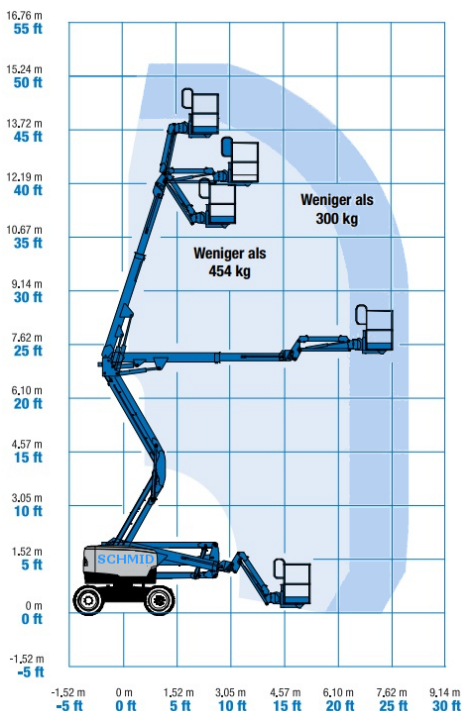

Miete ohne Bedienermann:

- Vermietung tageweise
- Als Miettag gilt der Arbeitstag (10 Std.): von 7.00 - 17.00 Uhr
- Mehrtagesmieten (Arbeitszeit max. 10 Std./Tag)
- An- und Abfahrt zählt zur Mietzeit
- Transport durch unsere Firma wird gesondert berechnet

Wir vermieten ausschließlich zu unseren Mietbedingungen!

22.02.2020