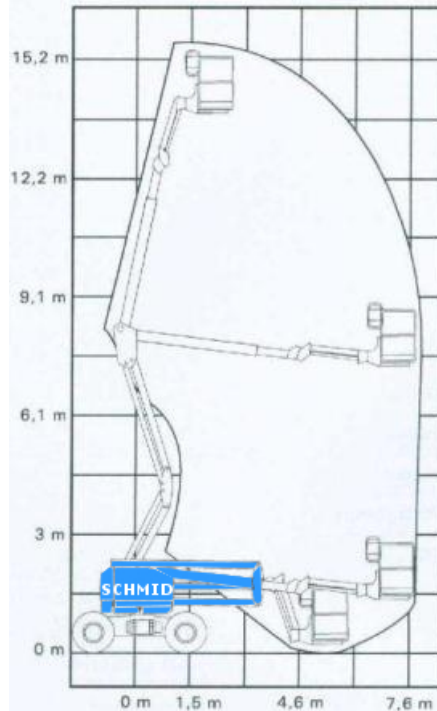

#### Maße und Gewichte:

(Angaben sind ca. Maße)

Arbeitshöhe:	15,90 m
Korbbodenhöhe:	13,90 m
Max. Reichweite:	7,70 m
Drehbereich:	355 Grad
Korbtragkraft:	227 kg
Korbgröße:	1,80 x 0,76 m
Korbdrehung:	80 Grad
Fahrzeuglänge:	6,83 m
Fahrzeugbreite:	1,80 m
Fahrzeughöhe:	2,00 m
Gesamtgewicht:	7620 kg