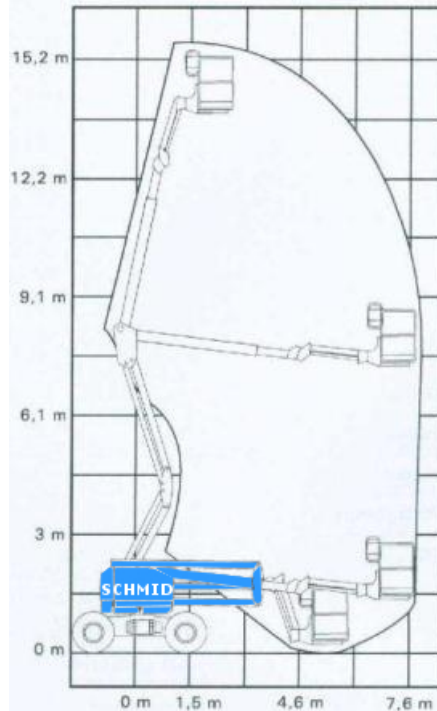

www.schmid-hv.de info@schmid-hv.de

Gelenk-Teleskopbühne GTK 159 DE18

Elektroantrieb (Batterie) mit Range-Extender (Diesel)

Maße und Gewichte:

(Angaben sind ca. Maße)

Arbeitshöhe:	15,90 m
Korbbodenhöhe:	13,90 m
Max. Reichweite:	7,70 m
Drehbereich:	355 Grad
Korbtragkraft:	227 kg
Korbgröße:	1,80 x 0,76 m
Korbdrehung:	80 Grad
Fahrzeuglänge:	6,83 m
Fahrzeugbreite:	1,80 m
Fahrzeughöhe:	2,00 m
Gesamtgewicht:	7620 kg