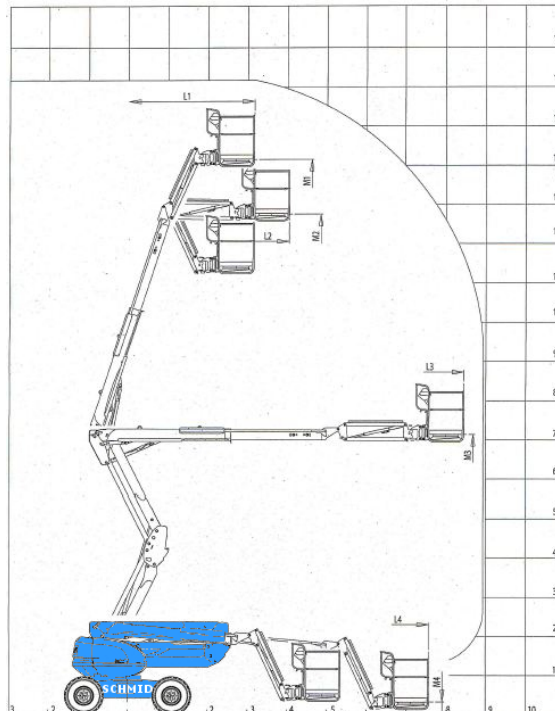

Miete ohne Bedienermann:

- Vermietung tageweise
- Als Miettag gilt der Arbeitstag (10 Std.): von 7.00 - 17.00 Uhr
- Mehrtagesmieten (Arbeitszeit max. 10 Std./Tag)
- An- und Abfahrt zählt zur Mietzeit
- Transport durch unsere Firma wird gesondert berechnet

Wir vermieten ausschließlich zu unseren Mietbedingungen!

21.02.2020