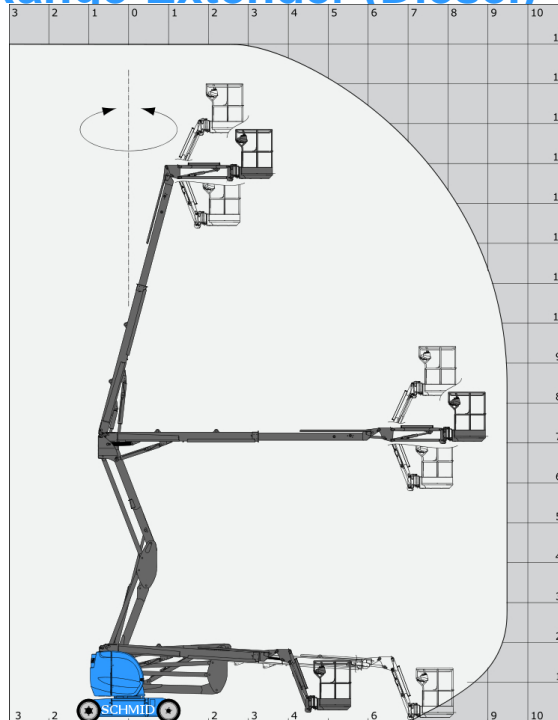

Miete ohne Bedienermann:

- Vermietung tageweise
- Als Miettag gilt der Arbeitstag (10 Std.): von 7.00 - 17.00 Uhr
- Mehrtagesmieten (Arbeitszeit max. 10 Std./Tag)
- An- und Abfahrt zählt zur Mietzeit
- Transport durch unsere Firma wird gesondert berechnet

Wir vermieten ausschließlich zu unseren Mietbedingungen!

21.02.2020