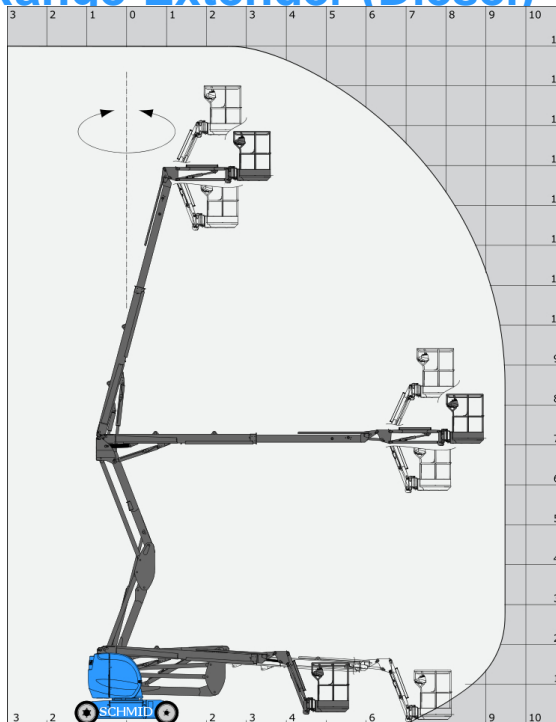

## Gelenk-Teleskopbühne GTK 170 DE19

#### Maße und Gewichte:

(Angaben sind ca. Maße)

Arbeitshöhe:	17,00 m
Korbbodenhöhe:	15,00 m
Max. Reichweite:	9,43 m
Drehbereich:	355 Grad
Korbtragkraft:	230 kg
Korbgröße:	1,20 x 0,92 m
Korbdrehung:	70 Grad
Fahrzeuglänge:	6,97 m
Fahrzeugbreite:	1,90 m
Fahrzeughöhe:	2,10 m
Gesamtgewicht:	7435 kg